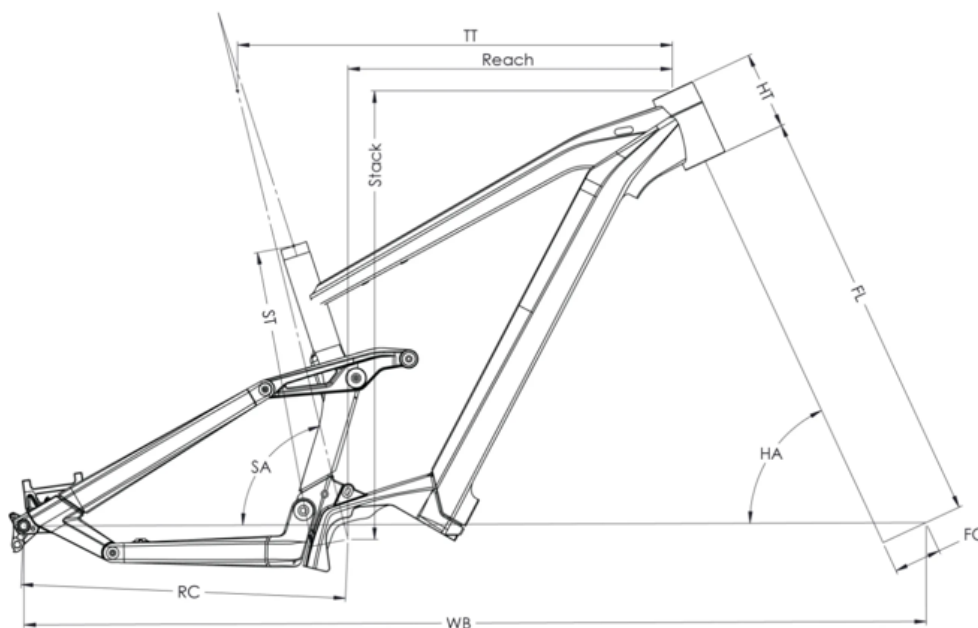

AUTONOMY

117km

GVWR

140kg

WEIGHT

23.4kg

SIZES

S (1,56 - 1,72m) M (1,69 - 1,85m) L (1,82 - 1,98m) XL (1,95 - 2,11m)

8 099 €

ST - TAILLE / SIZE	mm	390 (S)	420 (M)	450 (L)	480 (XL)
Taille utilisateur / User size	m	1,56 - 1,72	1,69 - 1,85	1,82 - 1,98	1,95 - 2,11
TT - Tube supérieur / Top tube	mm	590	620	645	670
RC - Bases / Rear center	mm	462	462	462	462
HT - Douille de direction / Headtube	mm	100	110	130	140
WB - Empattement / Wheelbase	mm	1225	1257	1286	1313
FL - Longueur de fourche / Fork length	mm	584	584	584	584
BB - Hauteur de boîtier / BB height	mm	350	350	350	350
SA - Angle de selle / Seat angle	°	76	76	76	76
HA - Angle de direction / Head angle	°	65	65	65	65
Reach	mm	433	461	481	504
Stack	mm	628	638	655	664
SO - Enjambement / Standover	mm	836	845	863	873