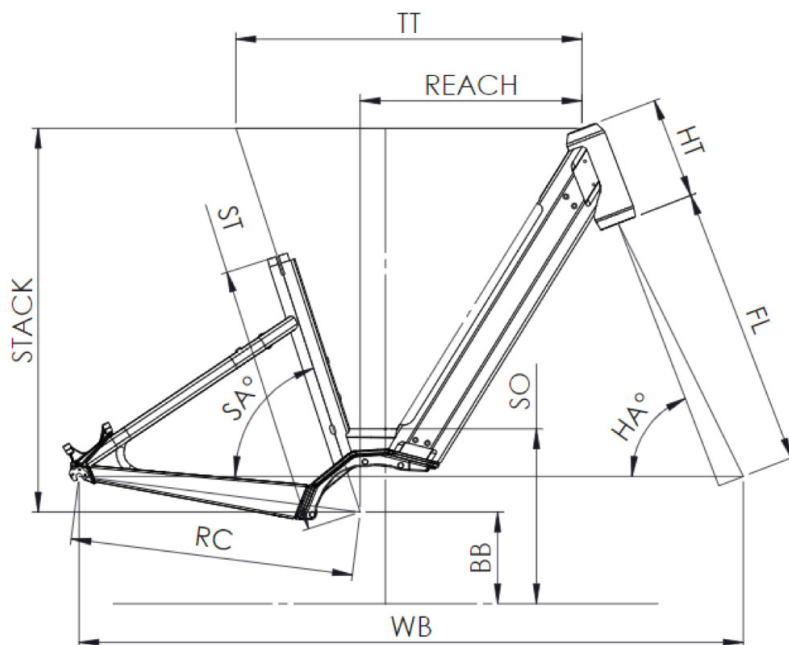

MARDI 27.4

MA27O0439245

3 399 €

Mardi 27.4

ST - TAILLE / SIZE	MM	390 (S)	450 (M)	510 (L)
TAILLE UTILISATEUR / USER SIZE	M	1,49 - 1,61	1,59 - 1,76	1,74 - 1,90
TT - TUBE SUPÉRIEUR / TOP TUBE	MM	555	580	605
RC - BASES / REAR CENTER	MM	475	475	475
HT - DOUILLE DE DIRECTION / HEADTUBE	MM	170	170	170
WB - EMPATTEMENT / WHEELBASE	MM	1097	1113	1138
FL - LONGUEUR DE FOURCHE / FORK LENGTH	MM	481	481	481
BB - HAUTEUR DE BOITIER / BB HEIGHT	MM	300	300	300
SA - ANGLE DE SELLE / SEAT ANGLE	°	72	72	72
HA - ANGLE DE DIRECTION / HEAD ANGLE	°	67,4	68,2	68,2
REACH	MM	335	358	383
STACK	MM	647	651	651
SO - ENJAMBEMENT / STANDOVER	MM	440	440	440

Scan to find this bike online

TOUSTACHE