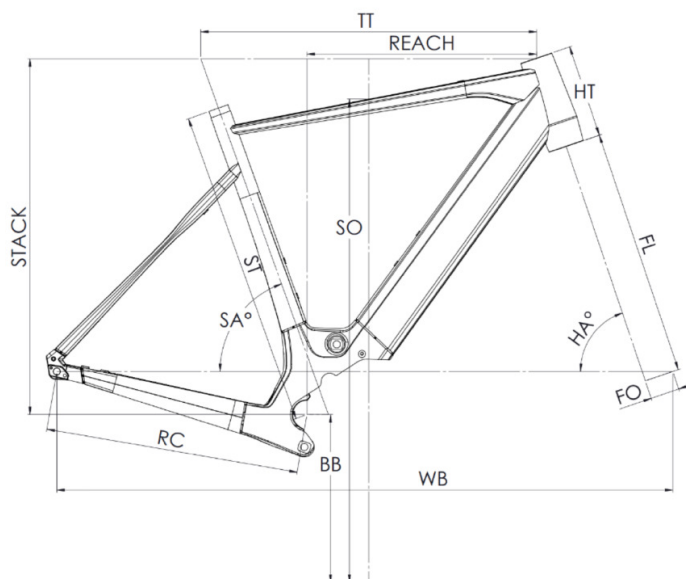

Acros, AEA-1027, sealed bearings, internal routing

FORK

Dimanche 28, full carbon, tapered steerer tube 1"1/8-1"1/2, FlatMount 160mm direct brake mount, 12x100mm axle, 50mm offset, for tires in 700x45, mounts for mudguard

GVWR

120kg

SIZES

S (1,53 - 1,68m) M (1,66 - 1,81m) L (1,79 - 1,94m)
XL (1,92 - 2,07m)

COLORS

Sand Storm mat

CONDITIONS

Maximum distance, calculated for a 70kg rider in ideal conditions. Estimate your battery range .

{MOUSTACHE

DIMANCHE 28.2

DI28C0246240

3 299 €

Dimanche 28 Road 2/4/6 - Dimanche 29 Gravel 2/4/6

ST - Taille / Size	mm	460 (S)	500 (M)	540 (L)	580 (XL)
Taille utilisateur / User size	m	1,53 - 1,68	1,66 - 1,81	1,79 - 1,94	1,92 - 2,07
TT - Tube supérieur / Top tube	mm	545	565	585	605
RC - Bases / Rear center	mm	437	437	437	437
HT - Douille de direction / Headtube	mm	120	135	160	180
WB - Empattement / Wheelbase	mm	1039	1049	1061	1071
FL - Longueur de fourche / Fork length	mm	415	415	415	415
BB - Hauteur de boîtier / BB height	mm	288,5	288,5	288,5	288,5
SA - Angle de selle / Seat angle	°	73,3	73	72,8	72,5
HA - Angle de direction / Head angle	°	70	70,7	71,3	72
Reach	mm	375	386	395	405
Stack	mm	569	586	612	634
SO - Enjambement / Standover	mm	772	800	830	850