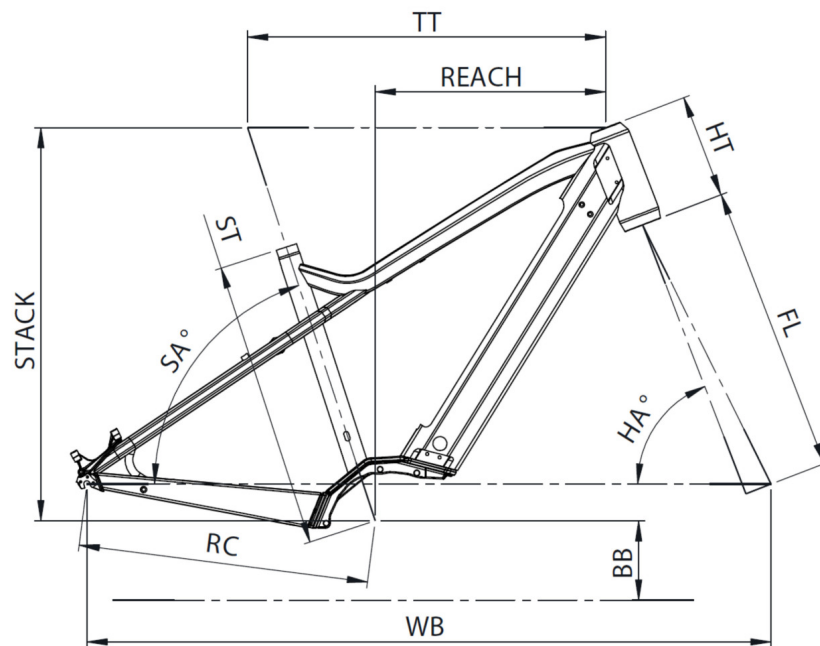

Scan om deze fiets online terug te vinden

MOUSTACHE

SAMEDI 28.2

TAILLE - ST	mm	420 (S)	470 (M)	530 (L)	580 (XL)
Taille utilisateur (à titre indicatif)	m	1,55 - 1,70	1,68 - 1,83	1,80 - 1,95	1,90 - 2,05
Tube supérieur (mesure horizontale) - TT	mm	560	585	610	635
Bases - RC	mm	475	475	475	475
Douille de direction - HT	mm	170	170	170	190
Empattement - WB	mm	1106	1121	1147	1173
Longueur de fourche - FL	mm	477	477	477	477
Hauteur boîtier - BB	mm	305	305	305	305
Angle de selle - SA	°	71,5	71,5	71,5	71,5
Angle de direction - HA	°	67,7	68,5	68,5	68,5
Reach	mm	347	371	396	415
Stack	mm	644	644	644	664