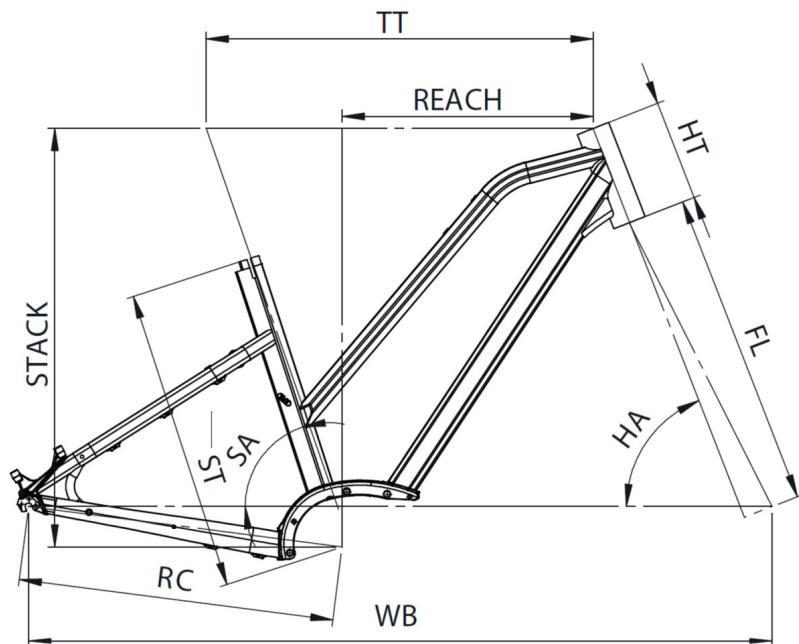

## SIZES

S (1,49 - 1,61m) M (1,59 - 1,76m) L (1,74 - 1,90m)

# SAMEDI 28.1 OPEN

TAILLE - ST	mm	390 (S)	450 (M)	510 (L)
Taille utilisateur (à titre indicatif)	m	1,49 - 1,61	1,59 - 1,76	1,74 - 1,90
Tube supérieur (mesure horizontale) - TT	mm	550	575	600
Bases - RC	mm	470	470	470
Douille de direction - HT	mm	140	150	160
Empattement - WB	mm	1088	1105	1124
Longueur de fourche - FL	mm	467	467	467
Hauteur boîtier - BB	mm	60	60	60
Angle de selle - SA	°	72,3	72	72
Angle de direction - HA	°	68,3	68,7	69,3
Reach	mm	355	373	394
Stack	mm	611	622	634