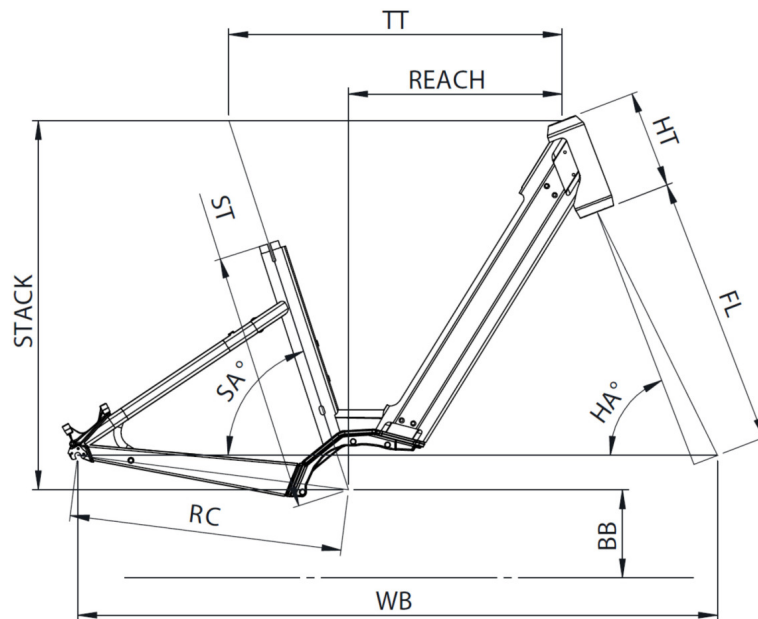

WEIGHT

24.5kg

SIZES

S (1,49 - 1,61m) M (1,59 - 1,76m) L (1,74 - 1,90m)

COLORS

Deep blue glossy

CONDITIONS

Maximum distance, calculated for a 70kg rider in ideal conditions. Estimate your battery range .

WARRANTY

5 years frame and fork Moustache Bikes - 2 years motor, battery

Scan to find this bike online

{MOUSTACHE

SAMEDI 28.2 OPEN

TAILLE - ST	mm	390 (S)	450 (M)	510 (L)
Taille utilisateur (à titre indicatif)	m	1,49 - 1,61	1,59 - 1,76	1,74 - 1,90
Tube supérieur (mesure horizontale) - TT	mm	555	580	605
Bases - RC	mm	475	475	475
Douille de direction - HT	mm	170	170	170
Empattement - WB	mm	1101	1115	1124
Longueur de fourche - FL	mm	477	477	477
Hauteur boîtier - BB	mm	305	305	305
Angle de selle - SA	°	71,5	71,5	71,5
Angle de direction - HA	°	67,7	68,5	68,5
Reach	mm	342	366	390
Stack	mm	644	644	644