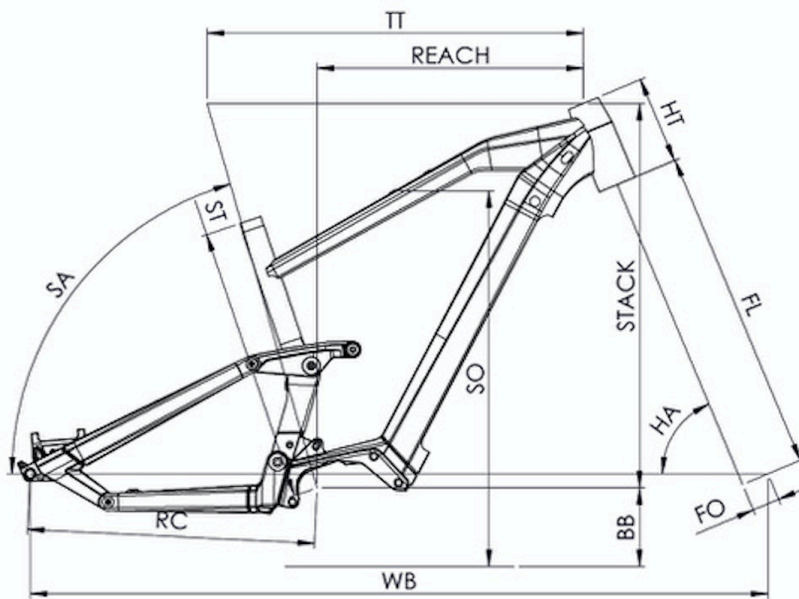

GVWR

135kg

WEIGHT

30kg

SIZES

S (1,54 - 1,69m) M (1,66 - 1,81m) L (1,78 - 1,93m) XL (1,90 - 2,05m)

COLORS

Black glossy

CONDITIONS

Maximum distance, calculated for a 70kg rider in ideal conditions. Estimate your battery range .

WARRANTY

5 years frame and fork Moustache Bikes - 2 years motor, battery

Scan to find this bike online

MOUSTACHE

FRIDAY 27 FS SPEED DUAL

TAILLE - ST	mm	390 (S)	440 (M)	490 (L)	540 (XL)
Taille utilisateur (à titre indicatif)	m	1,54 - 1,69	1,66 - 1,81	1,78 - 1,93	1,90 - 2,05
Tube supérieur (mesure horizontale) - TT	mm	570	600	625	650
Bases - RC	mm	458	458	458	458
Douille de direction - HT	mm	140	140	150	160
Empattement - WB	mm	1145	1170	1200	1225
Longueur de fourche - FL	mm	501	501	501	501
Hauteur boîtier - BB	mm	328	328	328	328
Angle de selle - SA	°	74,5	74,5	74,5	74,5
Angle de direction - HA	°	68	68	68	68
Reach	mm	400	431	453	475
Stack	mm	607	610	616	626