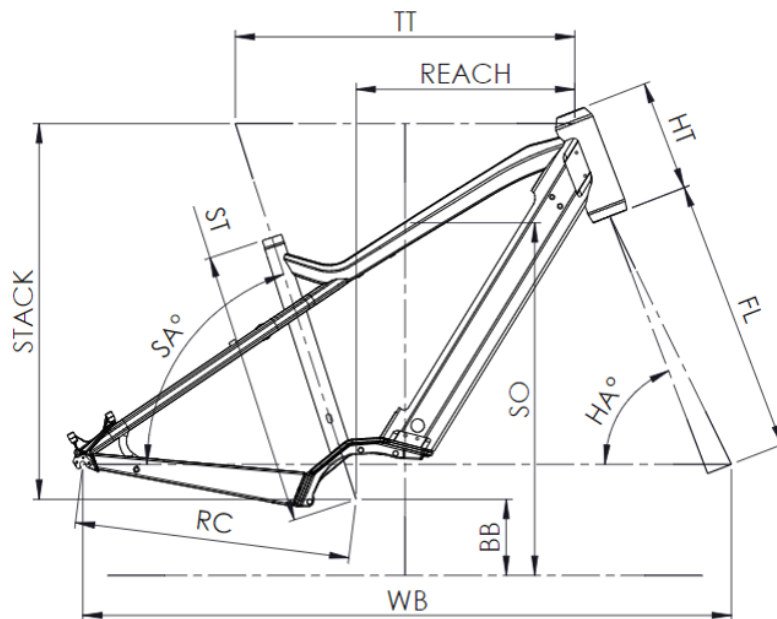

# SAMEDI 28.7

ST - TAILLE / SIZE	mm	420 (S)	470 (M)	530 (L)	580 (XL)
Taille utilisateur / User size	m	1,55 - 1,70	1,68 - 1,83	1,80 - 1,95	1,90 - 2,05
TT - Tube supérieur / Top tube	mm	560	585	610	635
RC - Bases / Rear center	mm	475	475	475	475
HT - Douille de direction / Headtube	mm	170	170	170	190
WB - Empattement / Wheelbase	mm	1106	1121	1147	1173
FL - Longueur de fourche / Fork length	mm	477	477	477	477
BB - Hauteur de boîtier / BB height	mm	305	305	305	305
SA - Angle de selle / Seat angle	°	71,5	71,5	71,5	71,5
HA - Angle de direction / Head angle	°	67,7	68,5	68,5	68,5
Reach	mm	347	371	396	415
Stack	mm	644	644	644	644
SO - Enjambement / Standover	mm	770	774	782	786