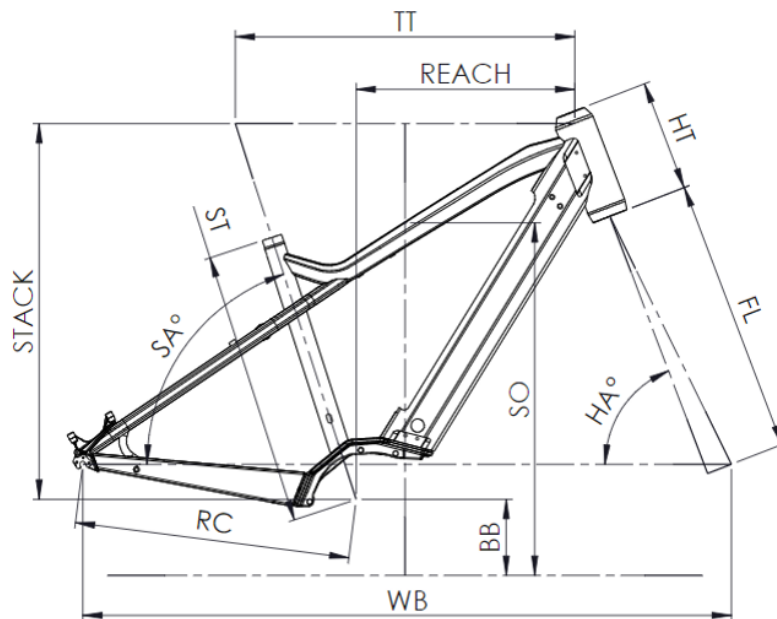

27.2kg

MATEN

S (1,55 - 1,70m) M (1,68 - 1,83m) L (1,80 - 1,95m) XL (1,90 - 2,05m)

KLEUR

Metalic dark green mat

VOORWAARDEN

Maximale afstand, berekend voor een rijder van 70 kg in ideale omstandigheden. Schat het accurebeik van uw e-bike .

Bosch Connect Module (BCM)

Scan om deze fiets online terug te vinden

MOUSTACHE

SAMEDI 28.7

ST - TAILLE / SIZE	mm	420 (S)	470 (M)	530 (L)	580 (XL)
Taille utilisateur / User size	m	1,55 - 1,70	1,68 - 1,83	1,80 - 1,95	1,90 - 2,05
TT - Tube supérieur / Top tube	mm	560	585	610	635
RC - Bases / Rear center	mm	475	475	475	475
HT - Douille de direction / Headtube	mm	170	170	170	190
WB - Empattement / Wheelbase	mm	1106	1121	1147	1173
FL - Longueur de fourche / Fork length	mm	477	477	477	477
BB - Hauteur de boîtier / BB height	mm	305	305	305	305
SA - Angle de selle / Seat angle	°	71,5	71,5	71,5	71,5
HA - Angle de direction / Head angle	°	67,7	68,5	68,5	68,5
Reach	mm	347	371	396	415
Stack	mm	644	644	644	644
SO - Enjambement / Standover	mm	770	774	782	786