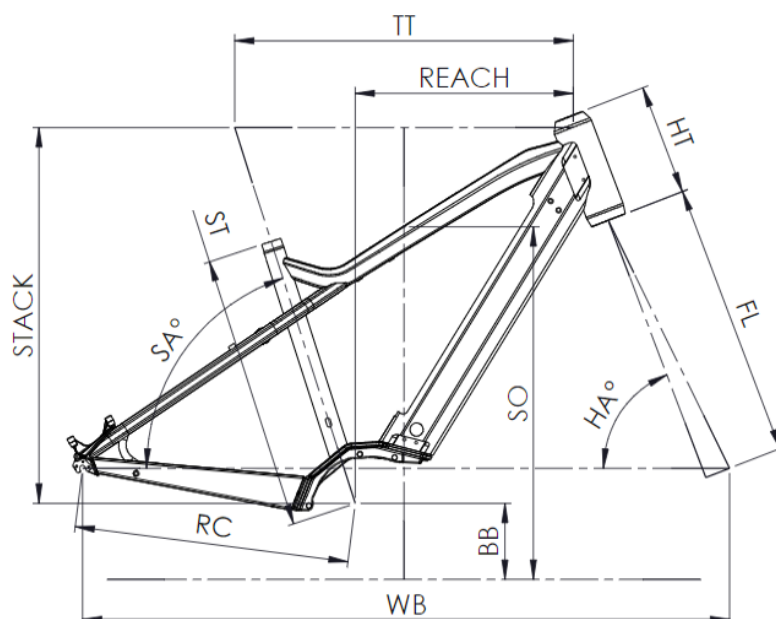

MATEN

S (1,55 - 1,70m) M (1,68 - 1,83m) L (1,80 - 1,95m) XL (1,90 - 2,05m)

KLEUR

Petrol Blue glossy

VOORWAARDEN

Maximale afstand, berekend voor een rijder van 70 kg in ideale omstandigheden. Schat het accureik van uw e-bike.

MOUSTACHE

SAMEDI 27 XROAD 2

SA27CX242230

3 499 €

ST - TAILLE / SIZE	mm	420 (S)	470 (M)	530 (L)	580 (XL)
Taille utilisateur / User size	m	1,55 - 1,70	1,68 - 1,83	1,80 - 1,95	1,90 - 2,05
TT - Tube supérieur / Top tube	mm	560	585	610	635
RC - Bases / Rear center	mm	475	475	475	475
HT - Douille de direction / Headtube	mm	170	170	170	190
WB - Empattement / Wheelbase	mm	1108	1123	1148	1174
FL - Longueur de fourche / Fork length	mm	487	487	487	487
BB - Hauteur de boîtier / BB height	mm	298	298	298	298
SA - Angle de selle / Seat angle	°	71	71	71	71
HA - Angle de direction / Head angle	°	67,2	68	68	68
Reach	mm	341	365	390	409
Stack	mm	644	648	648	667
SO - Enjambement / Standover	mm	762	771	771	777