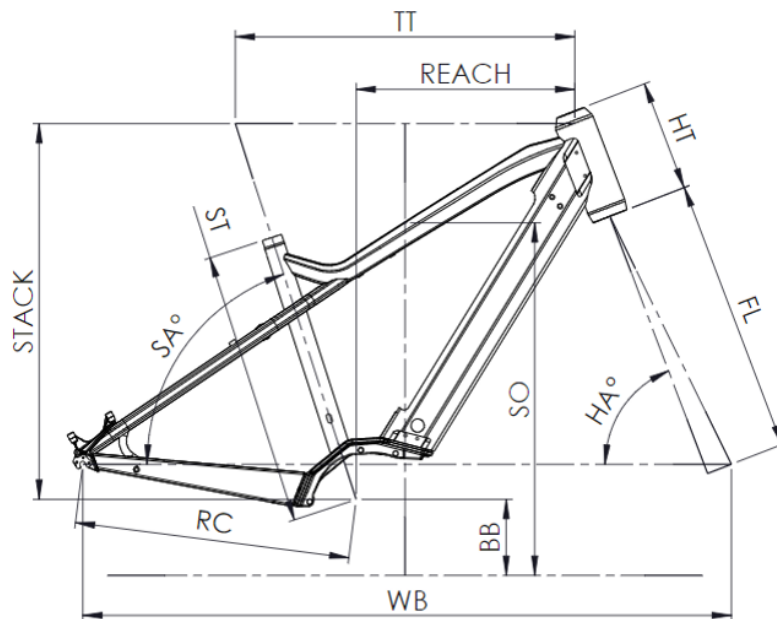

# SAMEDI 27 OFF 2

ST - TAILLE / SIZE	mm	420 (S)	470 (M)	530 (L)	580 (XL)
Taille utilisateur / User size	m	1,55 - 1,70	1,68 - 1,83	1,80 - 1,95	1,90 - 2,05
TT - Tube supérieur / Top tube	mm	560	585	610	635
RC - Bases / Rear center	mm	475	475	475	475
HT - Douille de direction / Headtube	mm	170	170	170	190
WB - Empattement / Wheelbase	mm	1115	1130	1155	1182
FL - Longueur de fourche / Fork length	mm	507	507	507	507
BB - Hauteur de boitier / BB height	mm	313	313	313	313
SA - Angle de selle / Seat angle	°	70	70	70	70
HA - Angle de direction / Head angle	°	66,3	67	67	67
Reach	mm	330	354	380	400
Stack	mm	649	654	654	673
SO - Enjambement / Standover	mm	775	783	783	792