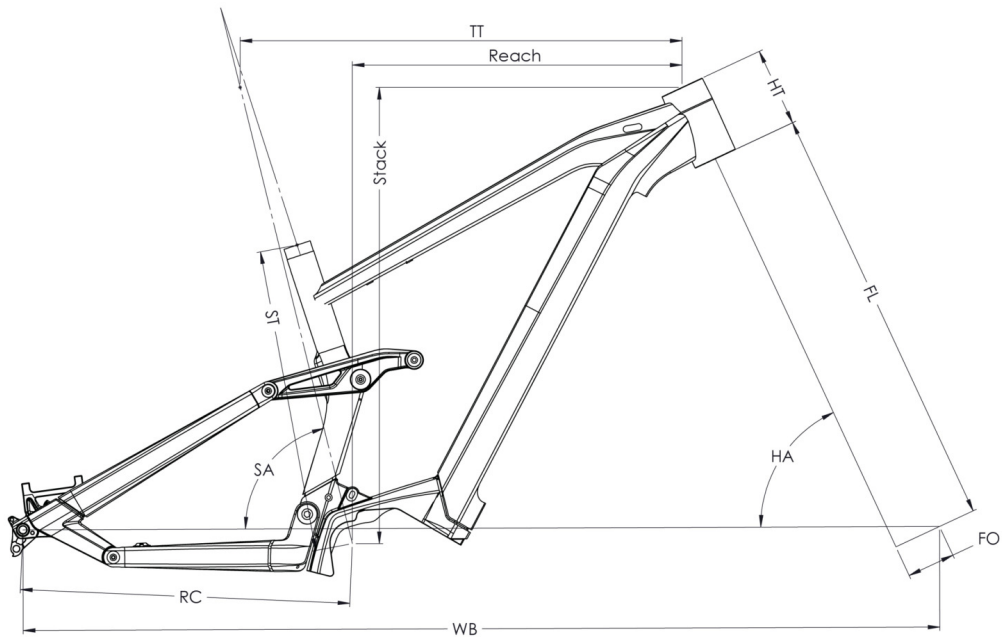

GEWICHT

23.8kg

MATEN

S (1,56 - 1,72m) M (1,69 - 1,85m) L (1,82 - 1,98m) XL (1,95 - 2,11m)

KLEUR

Black / Terracotta glossy

VOORWAARDEN

Maximale afstand, berekend voor een rijder van 70 kg in ideale omstandigheden. Schat het accurebeik van uw e-bike.

{MOUSTACHE

SAMEDI 29 GAME 7

SA29FG738226

5 799 €

TAILLE - ST	Unités	390 (S)	420 (M)	450 (L)	480 (XL)
Taille utilisateur (à titre indicatif)	m	1,56 - 1,72	1,69 - 1,85	1,82 - 1,98	1,95 - 2,11
Tube supérieur (mesure horizontale) - TT	mm	590	620	645	670
Bases - RC	mm	462	462	462	462
Douille de direction - HT	mm	100	110	130	140
Empattement - WB	mm	1225	1257	1286	1313
Hauteur boîtier - BB	mm	350	350	350	350
Longueur de fourche - FL	mm	583,7	583,7	583,7	583,7
Offset de fourche - FO	mm	44	44	44	44
Angle de tube de selle - STa	°	76	76	76	76
Angle de douille de direction - HTa	°	65	65	65	65
Reach	mm	433	461	481	504
Stack	mm	628	638	655	664
Enjambement - SO	mm	836	845	863	873
Hauteur de roue - WH	mm	750	750	750	750