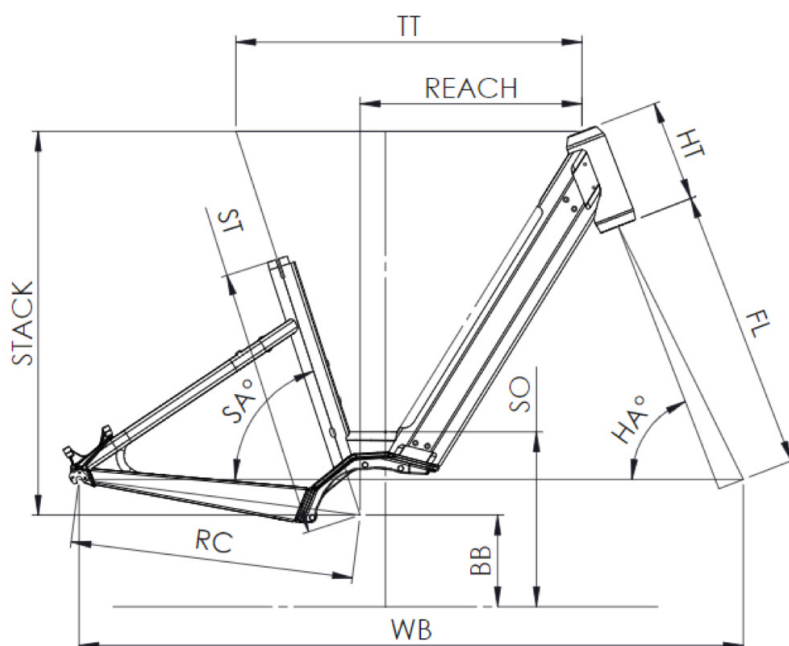

MOUSTACHE

MARDI 27.4

MA27O0439245

3 699 €

Mardi 27.4

ST - TAILLE / SIZE	MM	390 (S)	450 (M)	510 (L)
TAILLE UTILISATEUR / USER SIZE	M	1,49 - 1,61	1,59 - 1,76	1,74 - 1,90
TT - TUBE SUPÉRIEUR / TOP TUBE	MM	555	580	605
RC - BASES / REAR CENTER	MM	475	475	475
HT - DOUILLE DE DIRECTION / HEADTUBE	MM	170	170	170
WB - EMPATTEMENT / WHEELBASE	MM	1097	1113	1138
FL - LONGUEUR DE FOURCHE / FORK LENGTH	MM	481	481	481
BB - HAUTEUR DE BOITIER / BB HEIGHT	MM	300	300	300
SA - ANGLE DE SELLE / SEAT ANGLE	°	72	72	72
HA - ANGLE DE DIRECTION / HEAD ANGLE	°	67,4	68,2	68,2
REACH	MM	335	358	383
STACK	MM	647	651	651
SO - ENJAMBEMENT / STANDOVER	MM	440	440	440