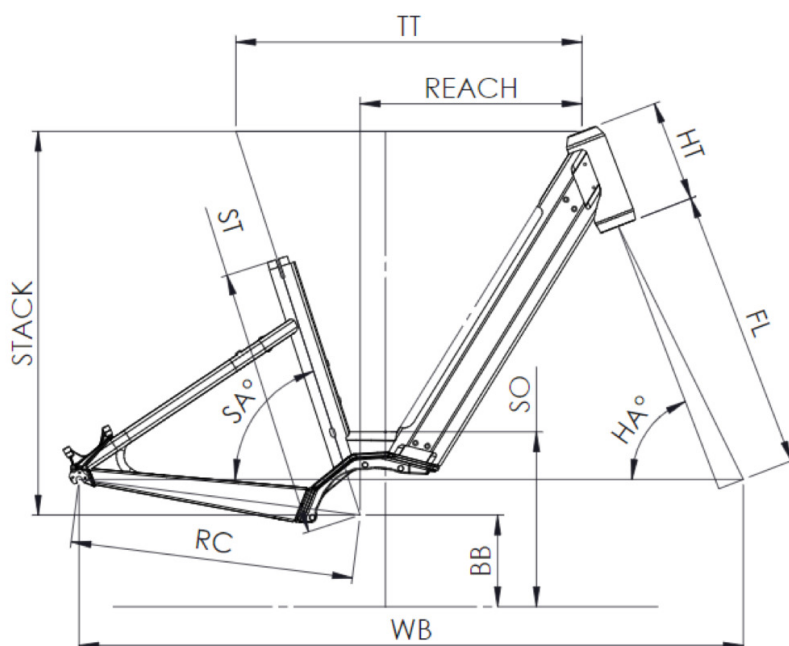

KICKSTAND

Moustache, adjustable

AUTONOMY

146km

GVWR

135kg

SIZES

S (1,49 - 1,61m) M (1,59 - 1,76m) L (1,74 - 1,90m)

MOUSTACHE

MARDI 27.6

Mardi 27.6

ST - TAILLE / SIZE	MM	390 (S)	450 (M)	510 (L)
TAILLE UTILISATEUR / USER SIZE	M	1,49 - 1,61	1,59 - 1,76	1,74 - 1,90
TT - TUBE SUPÉRIEUR / TOP TUBE	MM	555	580	605
RC - BASES / REAR CENTER	MM	475	475	475
HT - DOUILLE DE DIRECTION / HEADTUBE	MM	170	170	170
WB - EMPATTEMENT / WHEELBASE	MM	1097	1113	1138
FL - LONGUEUR DE FOURCHE / FORK LENGTH	MM	501	501	501
BB - HAUTEUR DE BOITIER / BB HEIGHT	MM	300	300	300
SA - ANGLE DE SELLE / SEAT ANGLE	°	70	70	70
HA - ANGLE DE DIRECTION / HEAD ANGLE	°	66,2	67	67
REACH	MM	318	341	366
STACK	MM	658	662	664
SO - ENJAMBEMENT / STANDOVER	MM	440	440	440