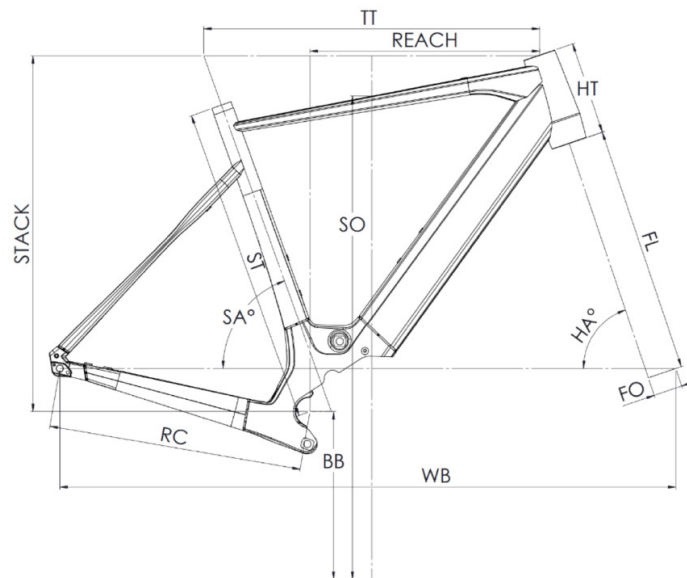

## GEWICHT

17.3kg

Scan om deze fiets online terug te vinden

**MOUSTACHE**

## Dimanche 28 Road 2/4/6 - Dimanche 29 Gravel 2/4/6

ST - Taille / Size	mm	460 (S)	500 (M)	540 (L)	580 (XL)
Taille utilisateur / User size	m	1,53 - 1,68	1,66 - 1,81	1,79 - 1,94	1,92 - 2,07
TT - Tube supérieur / Top tube	mm	545	565	585	605
RC - Bases / Rear center	mm	437	437	437	437
HT - Douille de direction / Headtube	mm	120	135	160	180
WB - Empattement / Wheelbase	mm	1039	1049	1061	1071
FL - Longueur de fourche / Fork length	mm	415	415	415	415
BB - Hauteur de boîtier / BB height	mm	288,5	288,5	288,5	288,5
SA - Angle de selle / Seat angle	°	73,3	73	72,8	72,5
HA - Angle de direction / Head angle	°	70	70,7	71,3	72
Reach	mm	375	386	395	405
Stack	mm	569	586	612	634
SO - Enjambement / Standover	mm	772	800	830	850