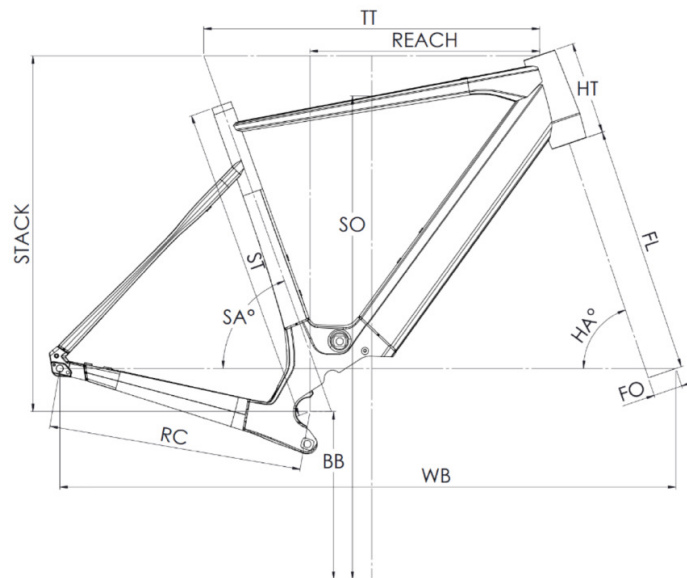

## Dimanche 28 Road 2/4/6 - Dimanche 29 Gravel 2/4/6

ST - Taille / Size	mm	460 (S)	500 (M)	540 (L)	580 (XL)
Taille utilisateur / User size	m	1,53 - 1,68	1,66 - 1,81	1,79 - 1,94	1,92 - 2,07
TT - Tube supérieur / Top tube	mm	545	565	585	605
RC - Bases / Rear center	mm	437	437	437	437
HT - Douille de direction / Headtube	mm	120	135	160	180
WB - Empattement / Wheelbase	mm	1039	1049	1061	1071
FL - Longueur de fourche / Fork length	mm	415	415	415	415
BB - Hauteur de boîtier / BB height	mm	288,5	288,5	288,5	288,5
SA - Angle de selle / Seat angle	°	73,3	73	72,8	72,5
HA - Angle de direction / Head angle	°	70	70,7	71,3	72
Reach	mm	375	386	395	405
Stack	mm	569	586	612	634
SO - Enjambement / Standover	mm	772	800	830	850