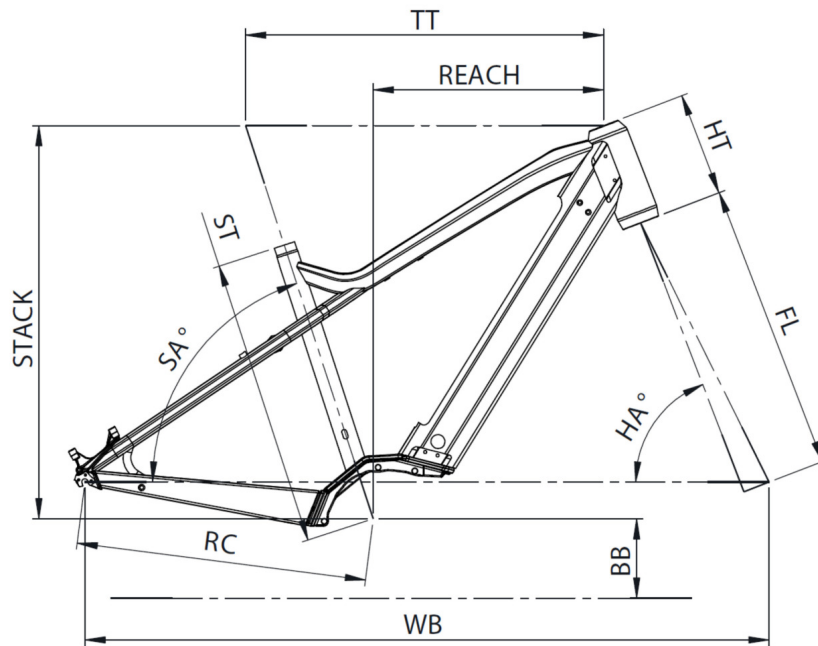

Scan to find this bike online

{MOUSTACHE

SAMEDI 28.2

TAILLE - ST	mm	420 (S)	470 (M)	530 (L)	580 (XL)
Taille utilisateur (à titre indicatif)	m	1,55 - 1,70	1,68 - 1,83	1,80 - 1,95	1,90 - 2,05
Tube supérieur (mesure horizontale) - TT	mm	560	585	610	635
Bases - RC	mm	475	475	475	475
Douille de direction - HT	mm	170	170	170	190
Empattement - WB	mm	1106	1121	1147	1173
Longueur de fourche - FL	mm	477	477	477	477
Hauteur boîtier - BB	mm	305	305	305	305
Angle de selle - SA	°	71,5	71,5	71,5	71,5
Angle de direction - HA	°	67,7	68,5	68,5	68,5
Reach	mm	347	371	396	415
Stack	mm	644	644	644	664