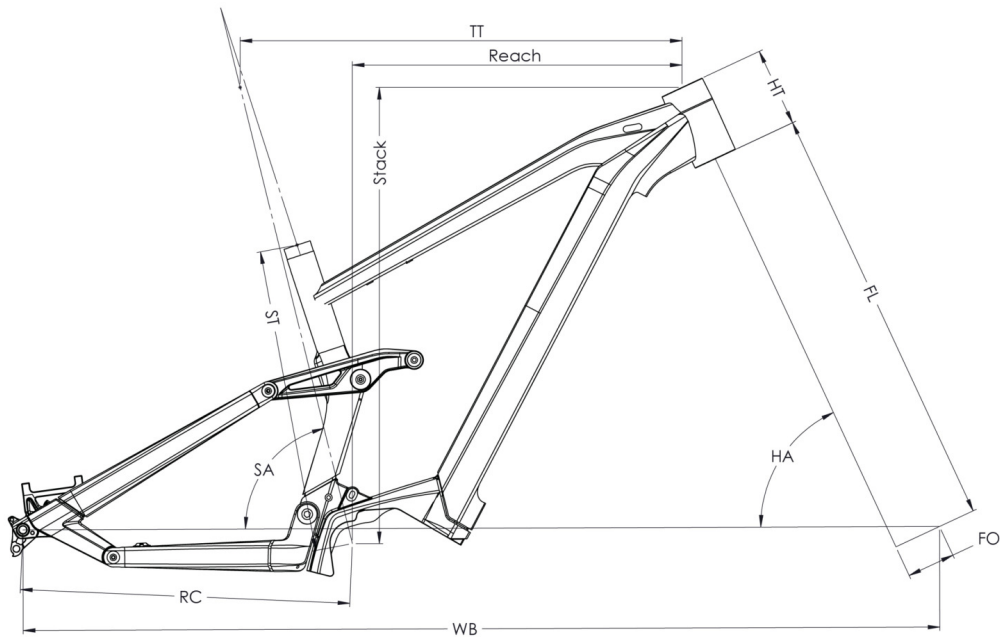

GVWR

140kg

WEIGHT

24.4kg

SIZES

S (1,56 - 1,72m) M (1,69 - 1,85m) L (1,82 - 1,98m) XL (1,95 - 2,11m)

COLORS

Black / Cool Grey glossy

BOSCH CONNECT MODULE (BCM)

Bosch Connect Module (BCM) compatible, with eBike Alarm function

Scan to find this bike online

{MOUSTACHE

SAMEDI 29 GAME 5

TAILLE - ST	Unités	390 (S)	420 (M)	450 (L)	480 (XL)
Taille utilisateur (à titre indicatif)	m	1,56 - 1,72	1,69 - 1,85	1,82 - 1,98	1,95 - 2,11
Tube supérieur (mesure horizontale) - TT	mm	590	620	645	670
Bases - RC	mm	462	462	462	462
Douille de direction - HT	mm	100	110	130	140
Empattement - WB	mm	1225	1257	1286	1313
Hauteur boîtier - BB	mm	350	350	350	350
Longueur de fourche - FL	mm	583,7	583,7	583,7	583,7
Offset de fourche - FO	mm	44	44	44	44
Angle de tube de selle - STa	°	76	76	76	76
Angle de douille de direction - HTa	°	65	65	65	65
Reach	mm	433	461	481	504
Stack	mm	628	638	655	664
Enjambement - SO	mm	836	845	863	873
Hauteur de roue - WH	mm	750	750	750	750