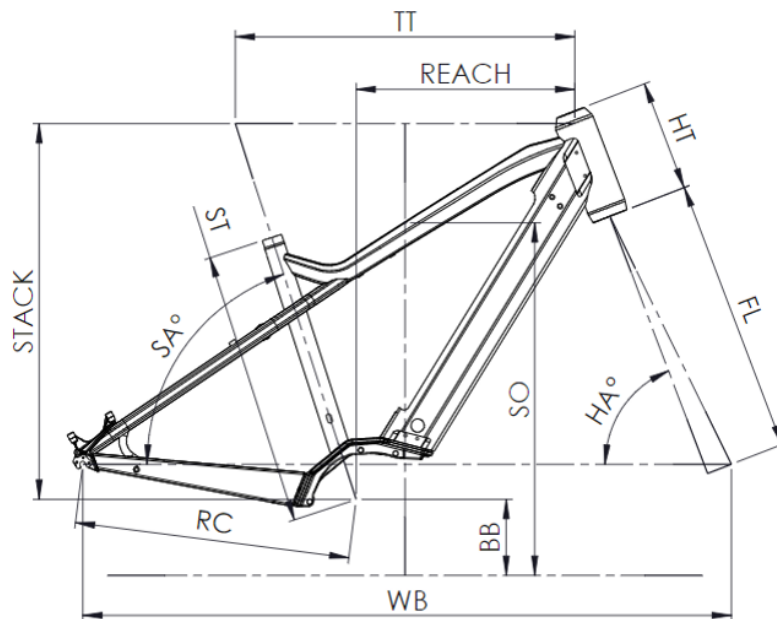

Scan to find this bike online

MOUSTACHE

SAMEDI 28.7

ST - TAILLE / SIZE	mm	420 (S)	470 (M)	530 (L)	580 (XL)
Taille utilisateur / User size	m	1,55 - 1,70	1,68 - 1,83	1,80 - 1,95	1,90 - 2,05
TT - Tube supérieur / Top tube	mm	560	585	610	635
RC - Bases / Rear center	mm	475	475	475	475
HT - Douille de direction / Headtube	mm	170	170	170	190
WB - Empattement / Wheelbase	mm	1106	1121	1147	1173
FL - Longueur de fourche / Fork length	mm	477	477	477	477
BB - Hauteur de boîtier / BB height	mm	305	305	305	305
SA - Angle de selle / Seat angle	°	71,5	71,5	71,5	71,5
HA - Angle de direction / Head angle	°	67,7	68,5	68,5	68,5
Reach	mm	347	371	396	415
Stack	mm	644	644	644	644
SO - Enjambement / Standover	mm	770	774	782	786