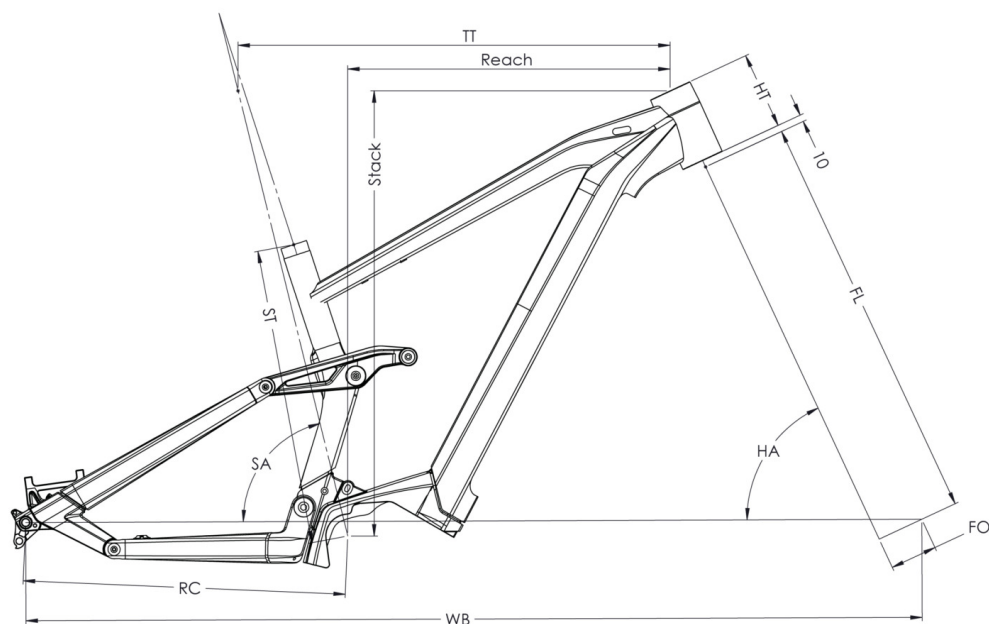

GVWR

140kg

WEIGHT

24.4kg

SIZES

S (1,56 - 1,72m) M (1,69 - 1,85m) L (1,82 - 1,98m) XL (1,95 - 2,11m)

COLORS

Black / Metallic Silver mat

BOSCH CONNECT MODULE (BCM)

Bosch Connect Module (BCM) compatible, with eBike Alarm function

Scan to find this bike online

MOUSTACHE

SAMEDI 29 TRAIL 5

TAILLE - ST	Unités	390 (S)	420 (M)	450 (L)	480 (XL)
Taille utilisateur (à titre indicatif)	m	1,56 - 1,72	1,69 - 1,85	1,82 - 1,98	1,95 - 2,11
Tube supérieur (mesure horizontale) - TT	mm	588	618	643	668
Bases - RC	mm	462	462	462	462
Douille de direction - HT	mm	100	110	130	140
Empattement - WB	mm	1218	1250	1279	1306
Hauteur boîtier - BB	mm	345	345	345	345
Longueur de fourche - FL	mm	560	560	560	560
Offset de fourche - FO	mm	44	44	44	44
Angle de tube de selle - STa	°	76,6	76,6	76,6	76,6
Angle de douille de direction - HTa	°	65,6	65,6	65,6	65,6
Reach	mm	441	468	489	512
Stack	mm	623	632	650	659
Enjambement - SO	mm	858	866	868	876
Hauteur de roue - WH	mm	750	750	750	750