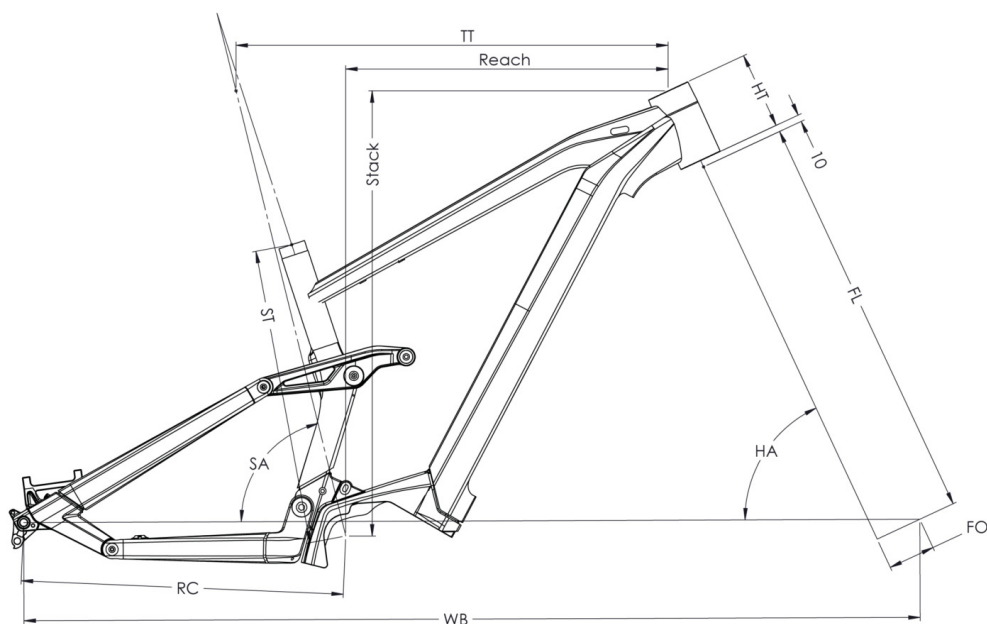

GVWR

140kg

WEIGHT

23.8kg

SIZES

S (1,56 - 1,72m) M (1,69 - 1,85m) L (1,82 - 1,98m) XL (1,95 - 2,11m)

COLORS

Black / Metallic red glossy

BOSCH CONNECT MODULE (BCM)

Bosch Connect Module (BCM) compatible, with eBike Alarm function

Scan to find this bike online

MOUSTACHE

SAMEDI 29 TRAIL 7

TAILLE - ST	Unités	390 (S)	420 (M)	450 (L)	480 (XL)
Taille utilisateur (à titre indicatif)	m	1,56 - 1,72	1,69 - 1,85	1,82 - 1,98	1,95 - 2,11
Tube supérieur (mesure horizontale) - TT	mm	588	618	643	668
Bases - RC	mm	462	462	462	462
Douille de direction - HT	mm	100	110	130	140
Empattement - WB	mm	1218	1250	1279	1306
Hauteur boîtier - BB	mm	345	345	345	345
Longueur de fourche - FL	mm	560	560	560	560
Offset de fourche - FO	mm	44	44	44	44
Angle de tube de selle - STa	°	76,6	76,6	76,6	76,6
Angle de douille de direction - HTa	°	65,6	65,6	65,6	65,6
Reach	mm	441	468	489	512
Stack	mm	623	632	650	659
Enjambement - SO	mm	858	866	868	876
Hauteur de roue - WH	mm	750	750	750	750