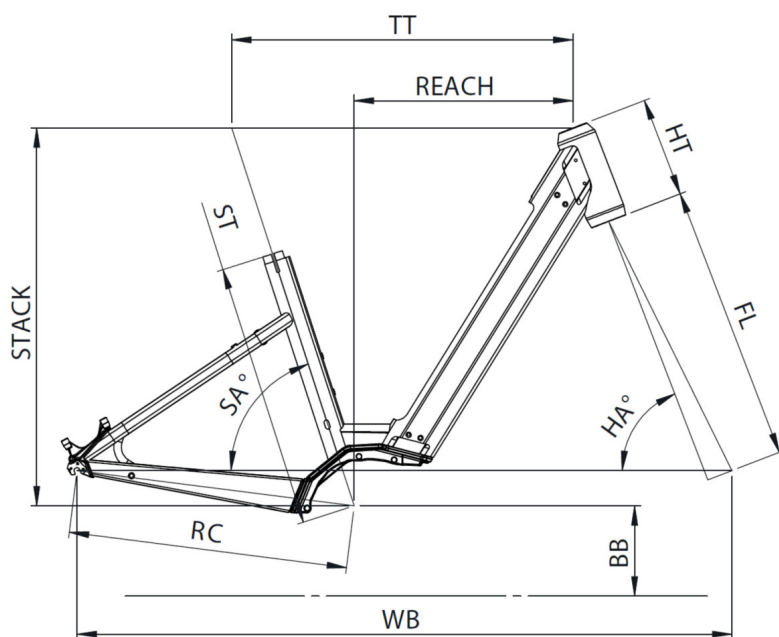

GVWR

135kg

WEIGHT

24.8kg

SIZES

S (1,49 - 1,61m) M (1,59 - 1,76m) L (1,74 - 1,90m)

COLORS

Pastel Green glossy

{MOUSTACHE

SAMEDI 27 XROAD 1 OPEN

TAILLE - ST	mm	390 (S)	450 (M)	510 (L)
Taille utilisateur (à titre indicatif)	m	1,49 - 1,61	1,59 - 1,76	1,74 - 1,90
Tube supérieur (mesure horizontale) - TT	mm	555	580	605
Bases - RC	mm	475	475	475
Douille de direction - HT	mm	170	170	170
Empattement - WB	mm	1109	1118	1143
Longueur de fourche - FL	mm	487	487	487
Hauteur boîtier - BB	mm	298	298	298
Angle de selle - SA	°	71	71	71
Angle de direction - HA	°	67,2	68	68
Reach	mm	336	360	385
Stack	mm	643	648	648