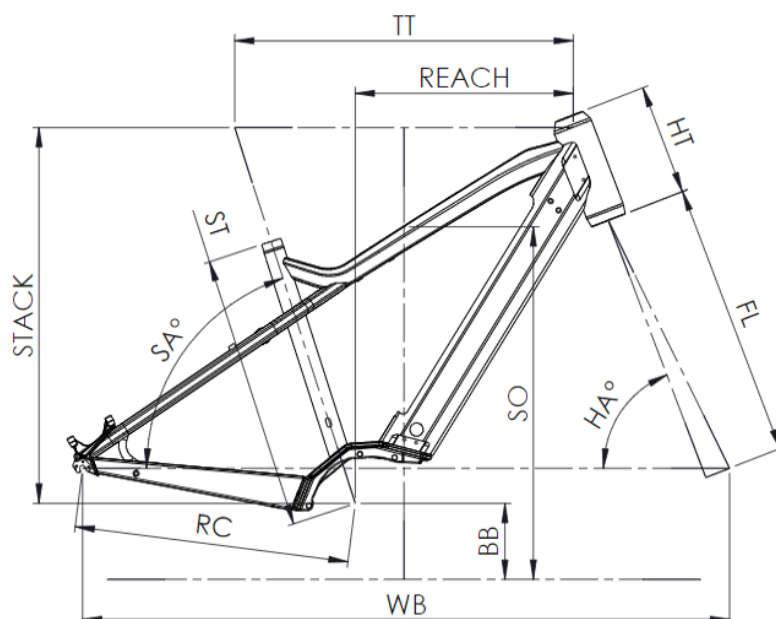

WEIGHT

26.2kg

SIZES

S (1,55 - 1,70m) M (1,68 - 1,83m) L (1,80 - 1,95m) XL (1,90 - 2,05m)

COLORS

Titanium glossy

CONDITIONS

Maximum distance, calculated for a 70kg rider in ideal conditions. Estimate your battery range .

MOUSTACHE

SAMEDI 27 XROAD 3

ST - TAILLE / SIZE	mm	420 (S)	470 (M)	530 (L)	580 (XL)
Taille utilisateur / User size	m	1,55 - 1,70	1,68 - 1,83	1,80 - 1,95	1,90 - 2,05
TT - Tube supérieur / Top tube	mm	560	585	610	635
RC - Bases / Rear center	mm	475	475	475	475
HT - Douille de direction / Headtube	mm	170	170	170	190
WB - Empattement / Wheelbase	mm	1108	1123	1148	1174
FL - Longueur de fourche / Fork length	mm	487	487	487	487
BB - Hauteur de boîtier / BB height	mm	298	298	298	298
SA - Angle de selle / Seat angle	°	71	71	71	71
HA - Angle de direction / Head angle	°	67,2	68	68	68
Reach	mm	341	365	390	409
Stack	mm	644	648	648	667
SO - Enjambement / Standover	mm	762	771	771	777