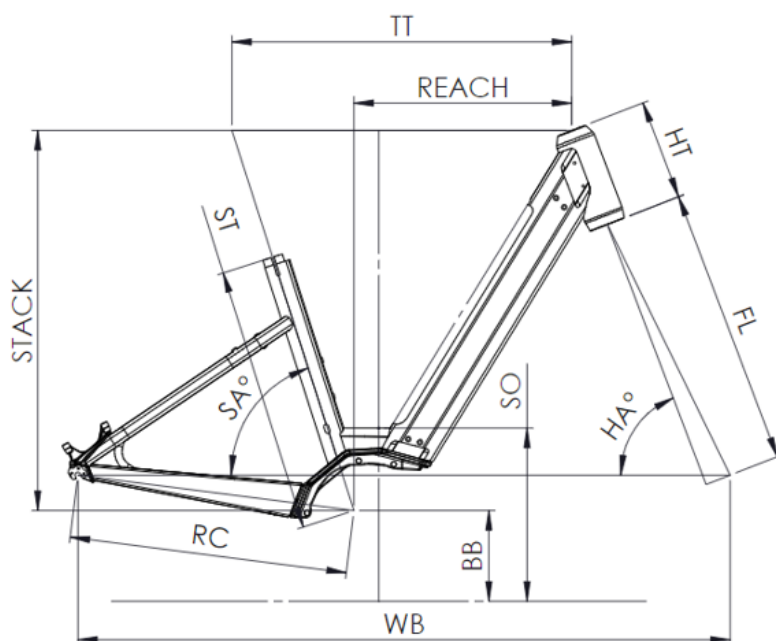

GVWR

135kg

WEIGHT

25.9kg

SIZES

S (1,49 - 1,61m) M (1,59 - 1,76m) L (1,74 - 1,90m)

COLORS

Titanium glossy

BOSCH CONNECT MODULE (BCM)

Bosch Connect Module (BCM) compatible, with eBike Alarm function

Scan to find this bike online

MOUSTACHE

SAMEDI 27 XROAD 3 OPEN

| ST - TAILLE / SIZE | mm | 390 (S) | 450 (M) | 510 (L) |
|--|----|-------------|-------------|-------------|
| Taille utilisateur / User size | m | 1,49 - 1,61 | 1,59 - 1,76 | 1,74 - 1,90 |
| TT - Tube supérieur / Top tube | mm | 550 | 575 | 600 |
| RC - Bases / Rear center | mm | 470 | 470 | 470 |
| HT - Douille de direction / Headtube | mm | 140 | 150 | 160 |
| WB - Empattement / Wheelbase | mm | 1092 | 1110 | 1128 |
| FL - Longueur de fourche / Fork length | mm | 477 | 477 | 477 |
| BB - Hauteur de boîtier / BB height | mm | 300 | 300 | 300 |
| SA - Angle de selle / Seat angle | ° | 71,4 | 71,4 | 71,4 |
| HA - Angle de direction / Head angle | ° | 67,7 | 68,1 | 68,7 |
| Reach | mm | 348 | 366 | 387 |
| Stack | mm | 614 | 625 | 637 |
| SO - Enjambement / Standover | mm | 688 | 683 | 681 |