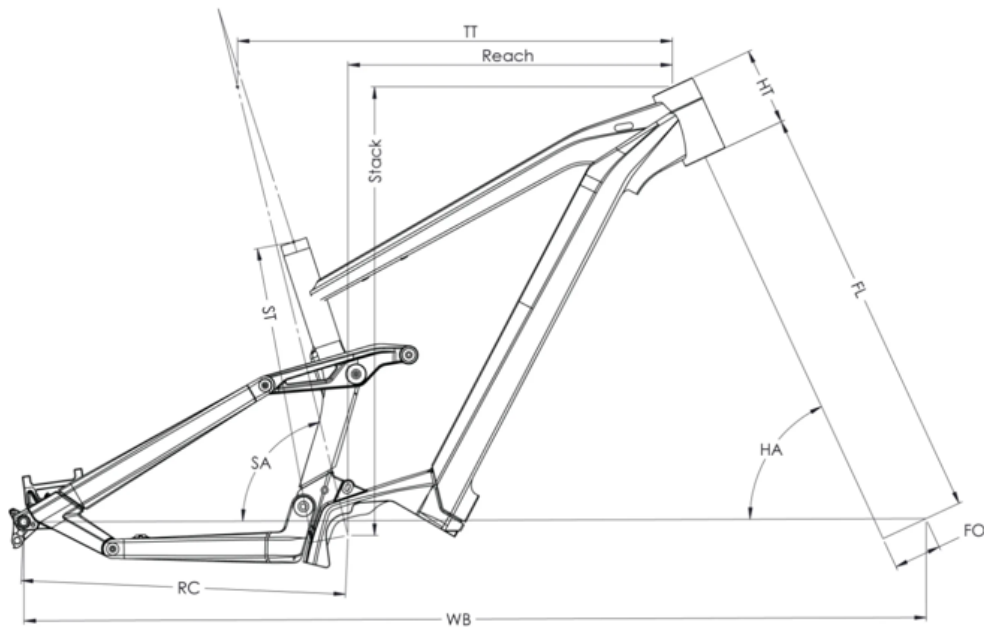

# SAMEDI 29 GAME LTD

ST - TAILLE / SIZE	mm	390 (S)	420 (M)	450 (L)	480 (XL)
Taille utilisateur / User size	m	1,56 - 1,72	1,69 - 1,85	1,82 - 1,98	1,95 - 2,11
TT - Tube supérieur / Top tube	mm	590	620	645	670
RC - Bases / Rear center	mm	462	462	462	462
HT - Douille de direction / Headtube	mm	100	110	130	140
WB - Empattement / Wheelbase	mm	1225	1257	1286	1313
FL - Longueur de fourche / Fork length	mm	584	584	584	584
BB - Hauteur de boîtier / BB height	mm	350	350	350	350
SA - Angle de selle / Seat angle	°	76	76	76	76
HA - Angle de direction / Head angle	°	65	65	65	65
Reach	mm	433	461	481	504
Stack	mm	628	638	655	664
SO - Enjambement / Standover	mm	836	845	863	873