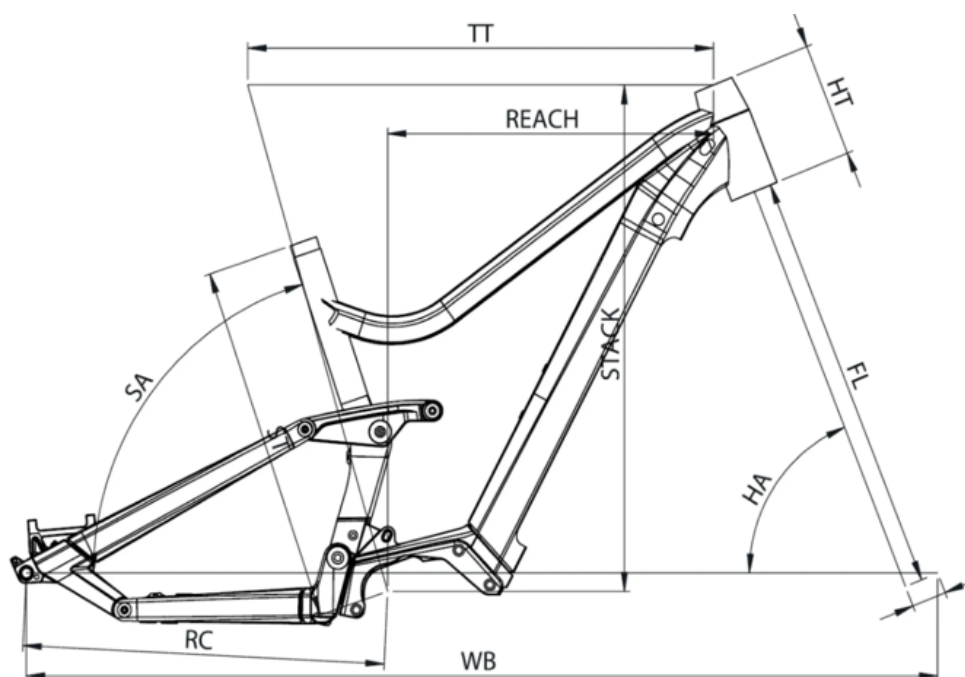

SIZES

S (1,54 - 1,69m) M (1,66 - 1,81m) L (1,78 - 1,93m) XL (1,90 - 2,05m)

COLORS

Titanium glossy

CONDITIONS

Maximum distance, calculated for a 70kg rider in ideal conditions. Estimate your battery range .

MOUSTACHE

SAMEDI 27 XROAD FS 3

SA27FX349230

NZ \$ 9 495

ST - TAILLE / SIZE	mm	390 (S)	440 (M)	490 (L)	540 (XL)
Taille utilisateur / User size	m	1,54 - 1,69	1,66 - 1,81	1,78 - 1,93	1,90 - 2,05
TT - Tube supérieur / Top tube	mm	563	588	613	638
RC - Bases / Rear center	mm	458	458	458	458
HT - Douille de direction / Headtube	mm	130	140	150	160
WB - Empattement / Wheelbase	mm	1127	1150	1176	1202
FL - Longueur de fourche / Fork length	mm	501	501	501	501
BB - Hauteur de boîtier / BB height	mm	327	327	327	327
SA - Angle de selle / Seat angle	°	74,7	74,7	74,7	74,7
HA - Angle de direction / Head angle	°	68,7	68,9	68,9	68,9
Reach	mm	398	420	442	464
Stack	mm	602	613	622	631
SO - Enjambement / Standover	mm	740	735	740	744