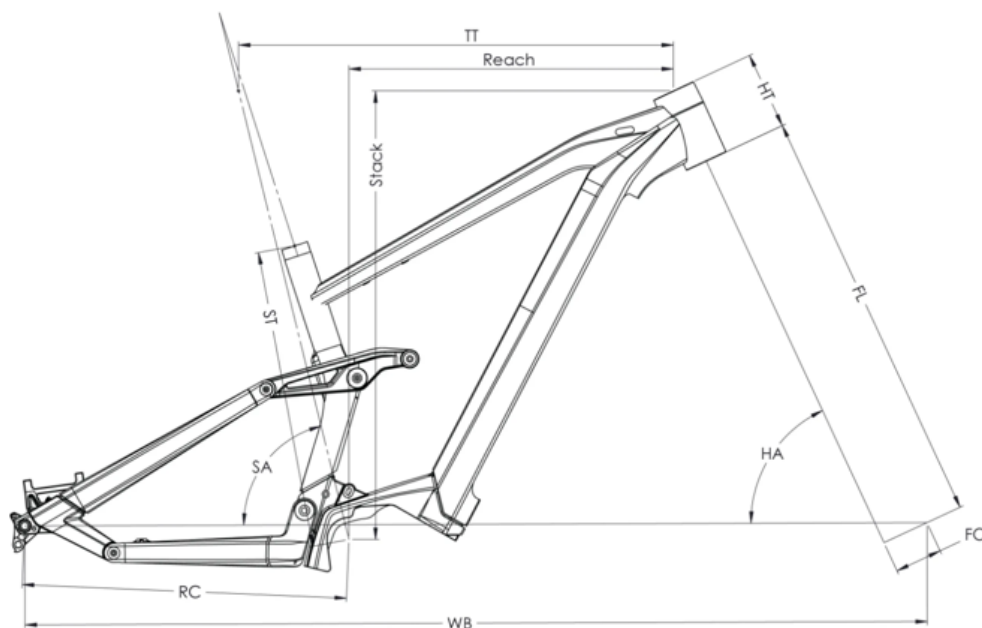

AUTONOMY

117km

GVWR

140kg

WEIGHT

23.4kg

SIZES

S (1,56 - 1,72m) M (1,69 - 1,85m) L (1,82 - 1,98m) XL (1,95 - 2,11m)

NZ \$ 17 495

ST - TAILLE / SIZE	mm	390 (S)	420 (M)	450 (L)	480 (XL)
Taille utilisateur / User size	m	1,56 - 1,72	1,69 - 1,85	1,82 - 1,98	1,95 - 2,11
TT - Tube supérieur / Top tube	mm	590	620	645	670
RC - Bases / Rear center	mm	462	462	462	462
HT - Douille de direction / Headtube	mm	100	110	130	140
WB - Empattement / Wheelbase	mm	1225	1257	1286	1313
FL - Longueur de fourche / Fork length	mm	584	584	584	584
BB - Hauteur de boîtier / BB height	mm	350	350	350	350
SA - Angle de selle / Seat angle	°	76	76	76	76
HA - Angle de direction / Head angle	°	65	65	65	65
Reach	mm	433	461	481	504
Stack	mm	628	638	655	664
SO - Enjambement / Standover	mm	836	845	863	873