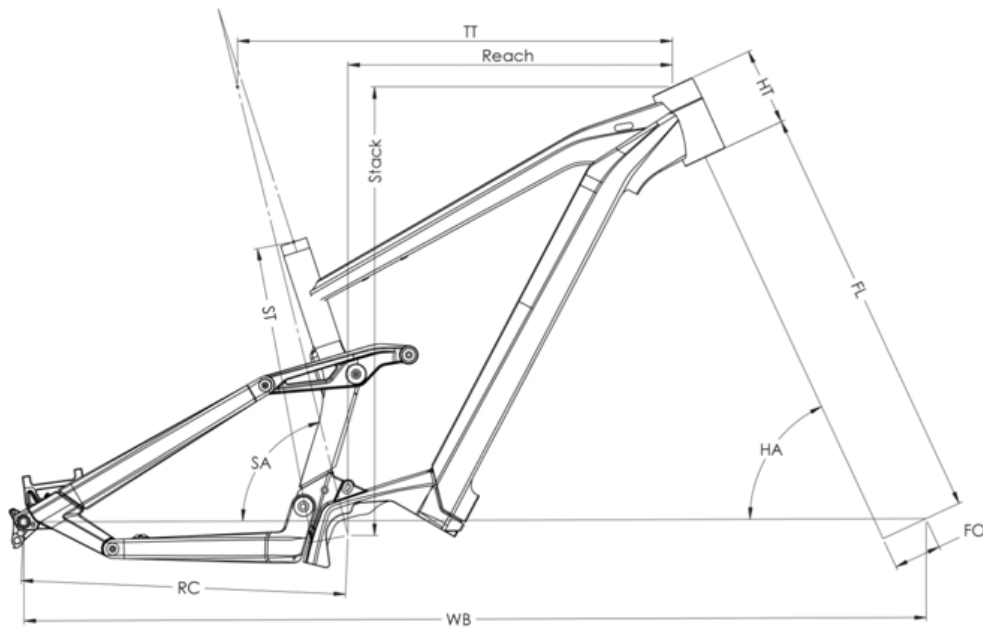

GVWR

140kg

WEIGHT

24.4kg

SIZES

S (1,56 - 1,72m) M (1,69 - 1,85m) L (1,82 - 1,98m) XL (1,95 - 2,11m)

COLORS

Black / Metallic Silver mat

CONDITIONS

Maximum distance, calculated for a 70kg rider in ideal conditions. Estimate your battery range .

WARRANTY

5 years frame and fork Moustache Bikes - 2 years motor, battery

Scan to find this bike online

MOUSTACHE

SAMEDI 29 TRAIL 2

ST - TAILLE / SIZE	mm	390 (S)	420 (M)	450 (L)	480 (XL)
Taille utilisateur / User size	m	1,56 - 1,72	1,69 - 1,85	1,82 - 1,98	1,95 - 2,11
TT - Tube supérieur / Top tube	mm	588	618	643	668
RC - Bases / Rear center	mm	462	462	462	462
HT - Douille de direction / Headtube	mm	100	110	130	140
WB - Empattement / Wheelbase	mm	1218	1250	1279	1306
FL - Longueur de fourche / Fork length	mm	560	560	560	560
BB - Hauteur de boîtier / BB height	mm	350	350	350	350
SA - Angle de selle / Seat angle	°	76,6	76,6	76,6	76,6
HA - Angle de direction / Head angle	°	65,6	65,6	65,6	65,6
Reach	mm	441	468	489	512
Stack	mm	623	632	650	659
SO - Enjambement / Standover	mm	836	845	863	873