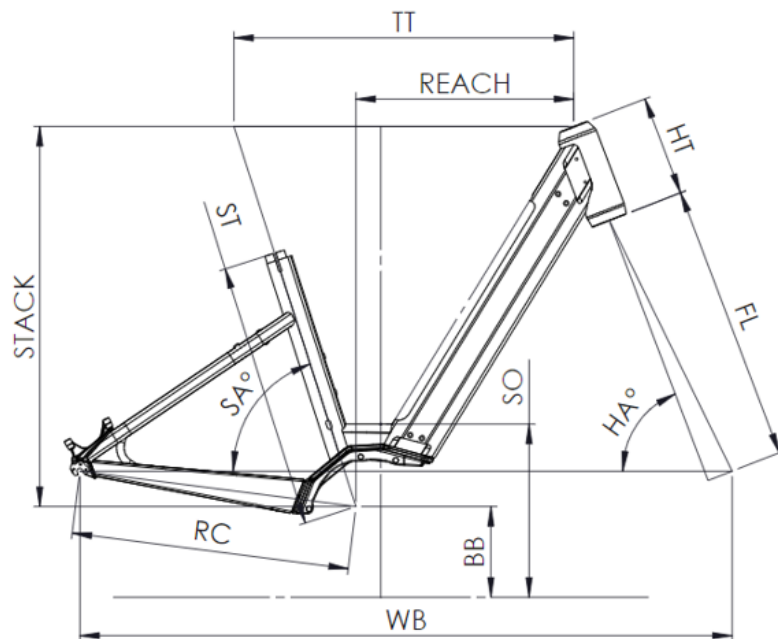

GVWR

135kg

WEIGHT

26.4kg

SIZES

S (1,49 - 1,61m) M (1,59 - 1,76m) L (1,74 - 1,90m)

COLORS

Petrol Blue glossy

BOSCH CONNECT MODULE (BCM)

Bosch Connect Module (BCM) compatible, with eBike Alarm function

Scan to find this bike online

MOUSTACHE

SAMEDI 27 XROAD 2 OPEN NEXUS

ST - TAILLE / SIZE	mm	390 (S)	450 (M)	510 (L)
Taille utilisateur / User size	m	1,49 - 1,61	1,59 - 1,76	1,74 - 1,90
TT - Tube supérieur / Top tube	mm	550	575	600
RC - Bases / Rear center	mm	470	470	470
HT - Douille de direction / Headtube	mm	140	150	160
WB - Empattement / Wheelbase	mm	1092	1110	1128
FL - Longueur de fourche / Fork length	mm	477	477	477
BB - Hauteur de boîtier / BB height	mm	300	300	300
SA - Angle de selle / Seat angle	°	71,4	71,4	71,4
HA - Angle de direction / Head angle	°	67,7	68,1	68,7
Reach	mm	348	366	387
Stack	mm	614	625	637
SO - Enjambement / Standover	mm	688	683	681