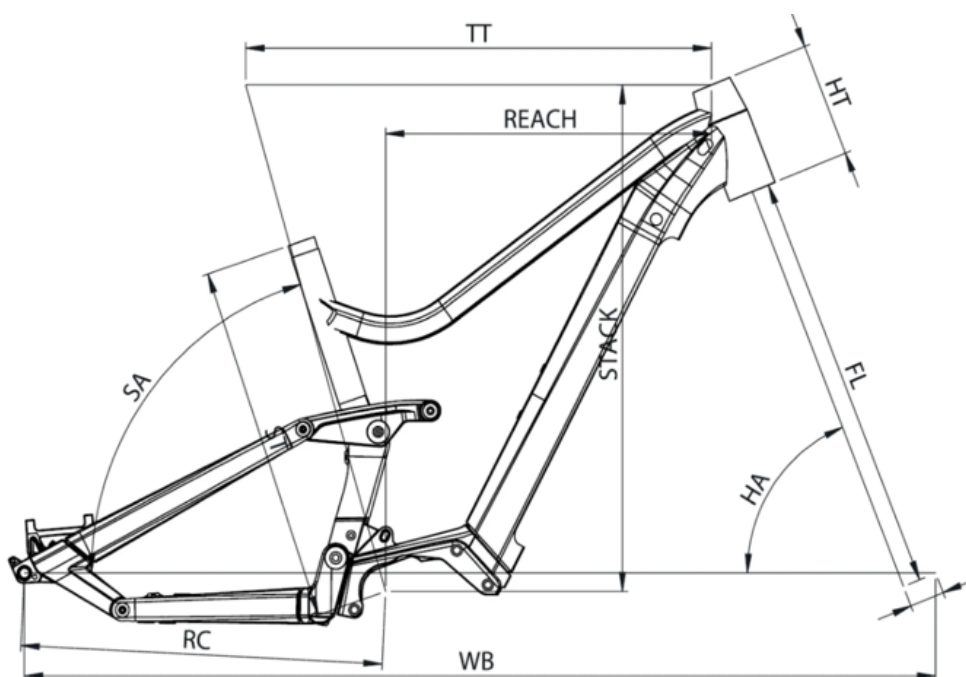

# SAMEDI 27 XROAD FS 6

ST - TAILLE / SIZE	mm	390 (S)	440 (M)	490 (L)	540 (XL)
Taille utilisateur / User size	m	1,54 - 1,69	1,66 - 1,81	1,78 - 1,93	1,90 - 2,05
TT - Tube supérieur / Top tube	mm	563	588	613	638
RC - Bases / Rear center	mm	458	458	458	458
HT - Douille de direction / Headtube	mm	130	140	150	160
WB - Empattement / Wheelbase	mm	1127	1150	1176	1202
FL - Longueur de fourche / Fork length	mm	501	501	501	501
BB - Hauteur de boitier / BB height	mm	327	327	327	327
SA - Angle de selle / Seat angle	°	74,7	74,7	74,7	74,7
HA - Angle de direction / Head angle	°	68,7	68,9	68,9	68,9
Reach	mm	398	420	442	464
Stack	mm	602	613	622	631
SO - Enjambement / Standover	mm	740	735	740	744