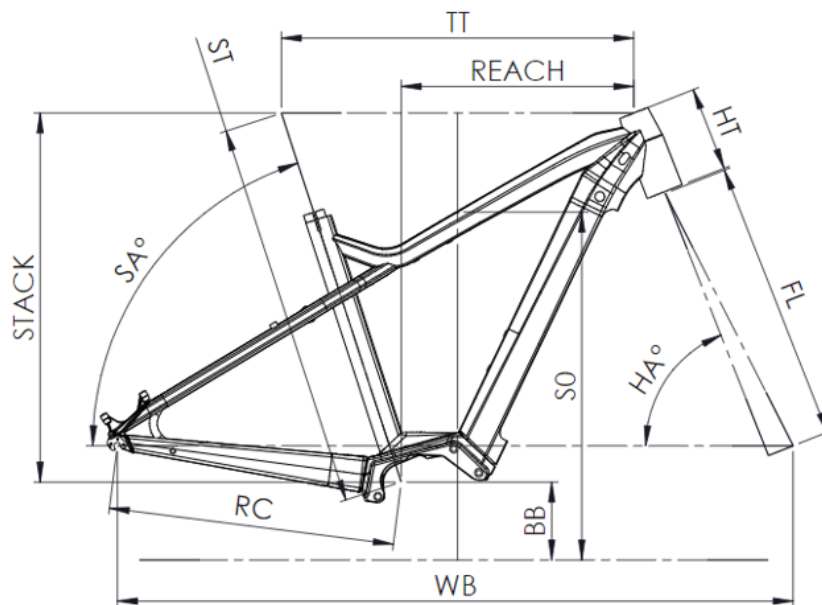

GVWR

135kg

WEIGHT

22.8kg

SIZES

S (1,49 - 1,61m) M (1,59 - 1,76m) L (1,74 - 1,90m)

COLORS

Pebble grey glossy

BOSCH CONNECT MODULE (BCM)

Bosch Connect Module (BCM) compatible, with eBike Alarm function

Scan to find this bike online

{MOUSTACHE

SAMEDI 27 OFF 4 OPEN

ST - TAILLE / SIZE	mm	390 (S)	450 (M)	510 (L)	580 (XL)
Taille utilisateur / User size	m	1,49 - 1,61	1,59 - 1,76	1,74 - 1,90	1,90 - 2,05
TT - Tube supérieur / Top tube	mm	560	580	610	635
RC - Bases / Rear center	mm	475	475	475	475
HT - Douille de direction / Headtube	mm	140	140	140	160
WB - Empattement / Wheelbase	mm	1135	1143	1167	1193
FL - Longueur de fourche / Fork length	mm	519	519	519	519
BB - Hauteur de boîtier / BB height	mm	321	321	321	321
SA - Angle de selle / Seat angle	°	66	66,5	67	70
HA - Angle de direction / Head angle	°	70	70	70	67
Reach	mm	343	356	386	405
Stack	mm	623	626	630	648
SO - Enjambement / Standover	mm	670	674	694	770