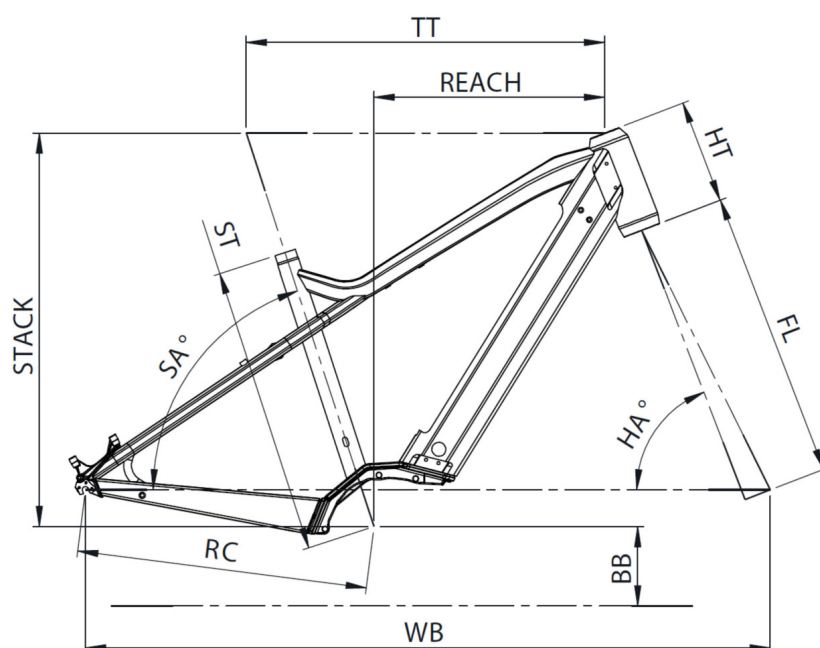

WEIGHT

25kg

SIZES

S (1,55 - 1,70m) M (1,68 - 1,83m) L (1,80 - 1,95m) XL (1,90 - 2,05m)

COLORS

Pastel Green glossy

CONDITIONS

Maximum distance, calculated for a 70kg rider in ideal conditions. Estimate your battery range .

WARRANTY

5 years frame and fork Moustache Bikes - 2 years motor, battery

Scan to find this bike online

{MOUSTACHE

SAMEDI 27 XROAD 1

TAILLE - ST	mm	420 (S)	470 (M)	530 (L)	580 (XL)
Taille utilisateur (à titre indicatif)	m	1,55 - 1,70	1,68 - 1,83	1,80 - 1,95	1,90 - 2,05
Tube supérieur (mesure horizontale) - TT	mm	560	585	610	635
Bases - RC	mm	475	475	475	475
Douille de direction - HT	mm	170	170	170	190
Empattement - WB	mm	1108	1123	1148	1174
Longueur de fourche - FL	mm	487	487	487	487
Hauteur boîtier - BB	mm	298	298	298	298
Angle de selle - SA	°	71	71	71	71
Angle de direction - HA	°	67,2	68	68	68
Reach	mm	341	365	390	409
Stack	mm	644	648	648	667