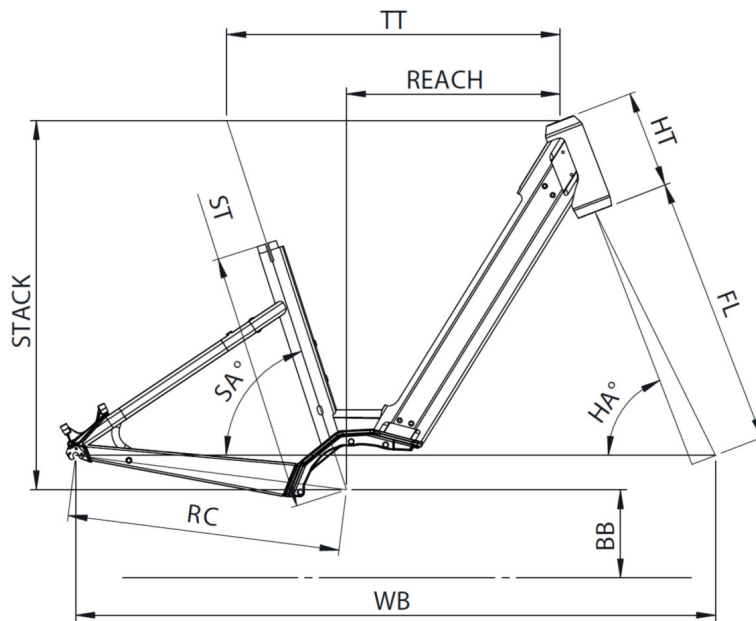

Scan to find this bike online

MOUSTACHE

SAMEDI 28.2 OPEN

TAILLE - ST	mm	390 (S)	450 (M)	510 (L)
Taille utilisateur (à titre indicatif)	m	1,49 - 1,61	1,59 - 1,76	1,74 - 1,90
Tube supérieur (mesure horizontale) - TT	mm	555	580	605
Bases - RC	mm	475	475	475
Douille de direction - HT	mm	170	170	170
Empattement - WB	mm	1101	1115	1124
Longueur de fourche - FL	mm	477	477	477
Hauteur boîtier - BB	mm	305	305	305
Angle de selle - SA	°	71,5	71,5	71,5
Angle de direction - HA	°	67,7	68,5	68,5
Reach	mm	342	366	390
Stack	mm	644	644	644