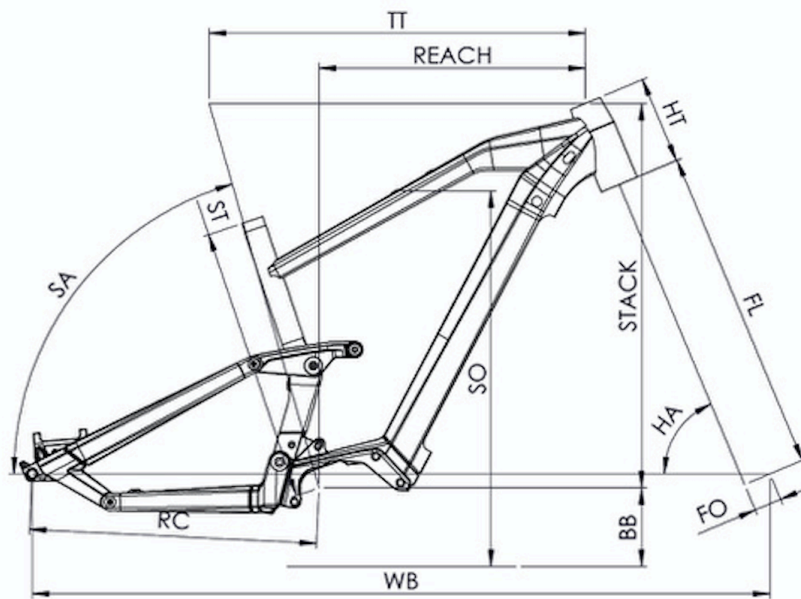

Moustache, alloy, removable QL3 lateral fixation, MIK HD platform

KICKSTAND

Moustache, adjustable

AUTONOMY

84km

GVWR

135kg

WEIGHT

27.5kg

SIZES

S (1,54 - 1,69m) M (1,66 - 1,81m) L (1,78 - 1,93m) XL (1,90 - 2,05m)

COLORS

Black glossy

CONDITIONS

Maximum distance, calculated for a 70kg rider in ideal conditions. Estimate your battery range .

WARRANTY

5 years frame and fork Moustache Bikes - 2 years motor, battery

Scan to find this bike online

MOUSTACHE

FRIDAY 27 FS SPEED

| TAILLE - ST | mm | 390 (S) | 440 (M) | 490 (L) | 540 (XL) |
|--|----|-------------|-------------|-------------|-------------|
| Taille utilisateur (à titre indicatif) | m | 1,54 - 1,69 | 1,66 - 1,81 | 1,78 - 1,93 | 1,90 - 2,05 |
| Tube supérieur (mesure horizontale) - TT | mm | 570 | 600 | 625 | 650 |
| Bases - RC | mm | 458 | 458 | 458 | 458 |
| Douille de direction - HT | mm | 140 | 140 | 150 | 160 |
| Empattement - WB | mm | 1145 | 1170 | 1200 | 1225 |
| Longueur de fourche - FL | mm | 501 | 501 | 501 | 501 |
| Hauteur boîtier - BB | mm | 328 | 328 | 328 | 328 |
| Angle de selle - SA | ° | 74,5 | 74,5 | 74,5 | 74,5 |
| Angle de direction - HA | ° | 68 | 68 | 68 | 68 |
| Reach | mm | 400 | 431 | 453 | 475 |
| Stack | mm | 607 | 610 | 616 | 626 |