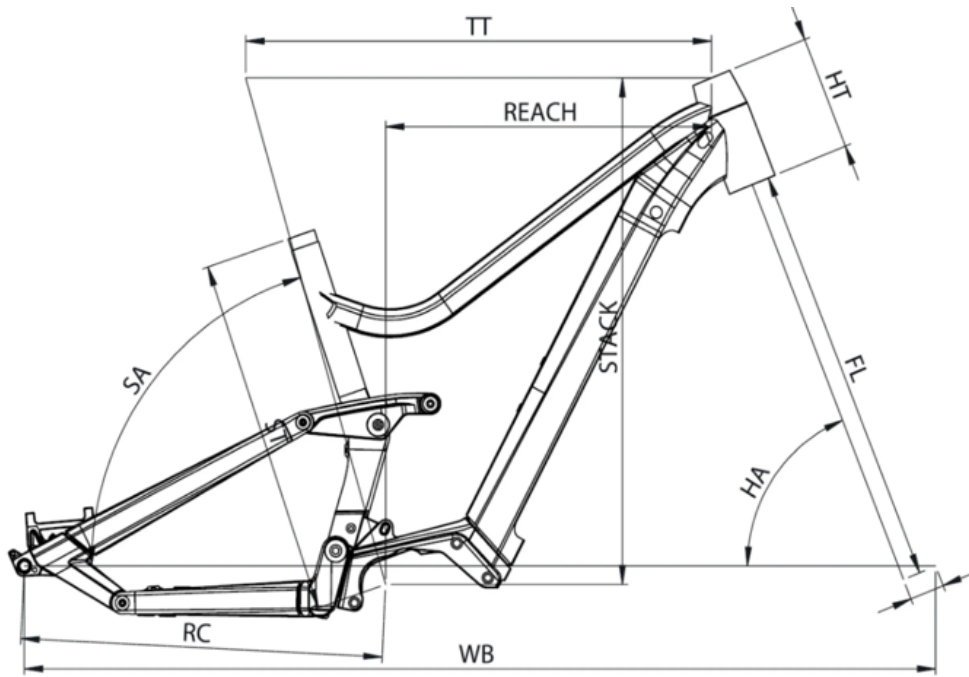

Scan to find this bike online

{MOUSTACHE

SAMEDI 27 WIDE 5

ST - TAILLE / SIZE	mm	390 (S)	440 (M)	490 (L)	540 (XL)
Taille utilisateur / User size	m	1,54 - 1,69	1,66 - 1,81	1,78 - 1,93	1,90 - 2,05
TT - Tube supérieur / Top tube	mm	574	604	630	654
RC - Bases / Rear center	mm	458	458	458	458
HT - Douille de direction / Headtube	mm	130	140	150	160
WB - Empattement / Wheelbase	mm	1161	1188	1215	1241
FL - Longueur de fourche / Fork length	mm	546	546	546	546
BB - Hauteur de boîtier / BB height	mm	348	348	348	348
SA - Angle de selle / Seat angle	°	72,6	72,6	72,6	72,6
HA - Angle de direction / Head angle	°	65,6	65,9	66	66
Reach	mm	382	409	432	454
Stack	mm	611	622	635	641
SO - Enjambement / Standover	mm	741	739	743	757