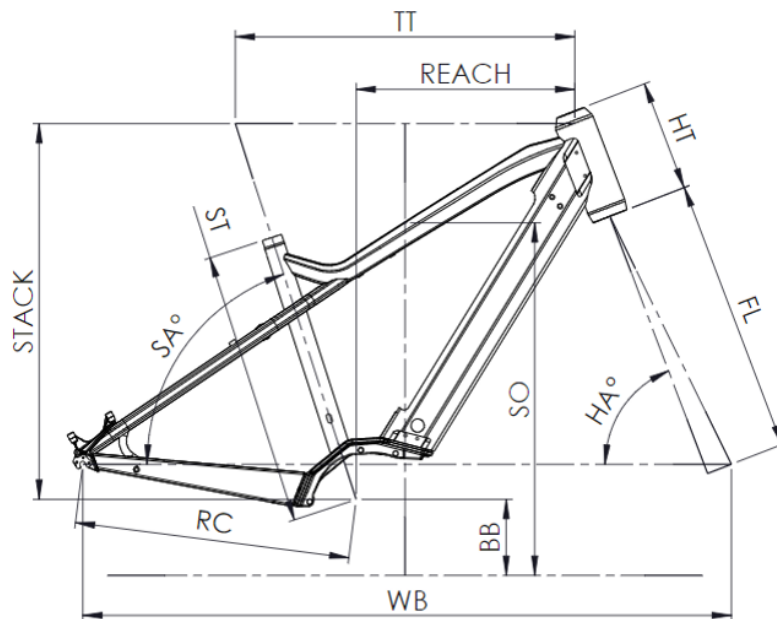

WEIGHT

24.1kg

SIZES

S (1,55 - 1,70m) M (1,68 - 1,83m) L (1,80 - 1,95m)
XL (1,90 - 2,05m)

COLORS

Metalic red glossy

CONDITIONS

Maximum distance, calculated for a 70kg rider in ideal conditions. Estimate your battery range .

MOUSTACHE

SAMEDI 27 OFF 2

ST - TAILLE / SIZE	mm	420 (S)	470 (M)	530 (L)	580 (XL)
Taille utilisateur / User size	m	1,55 - 1,70	1,68 - 1,83	1,80 - 1,95	1,90 - 2,05
TT - Tube supérieur / Top tube	mm	560	585	610	635
RC - Bases / Rear center	mm	475	475	475	475
HT - Douille de direction / Headtube	mm	170	170	170	190
WB - Empattement / Wheelbase	mm	1115	1130	1155	1182
FL - Longueur de fourche / Fork length	mm	507	507	507	507
BB - Hauteur de boitier / BB height	mm	313	313	313	313
SA - Angle de selle / Seat angle	°	70	70	70	70
HA - Angle de direction / Head angle	°	66,3	67	67	67
Reach	mm	330	354	380	400
Stack	mm	649	654	654	673
SO - Enjambement / Standover	mm	775	783	783	792