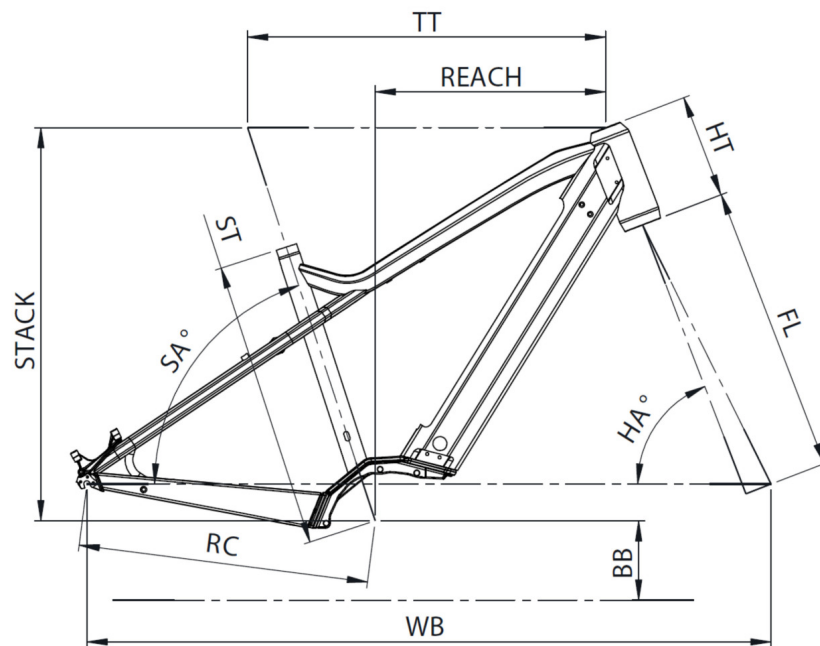

Scan to find this bike online

{MOUSTACHE

SAMEDI 28.2

| TAILLE - ST | mm | 420 (S) | 470 (M) | 530 (L) | 580 (XL) |
|--|----|-------------|-------------|-------------|-------------|
| Taille utilisateur (à titre indicatif) | m | 1,55 - 1,70 | 1,68 - 1,83 | 1,80 - 1,95 | 1,90 - 2,05 |
| Tube supérieur (mesure horizontale) - TT | mm | 560 | 585 | 610 | 635 |
| Bases - RC | mm | 475 | 475 | 475 | 475 |
| Douille de direction - HT | mm | 170 | 170 | 170 | 190 |
| Empattement - WB | mm | 1106 | 1121 | 1147 | 1173 |
| Longueur de fourche - FL | mm | 477 | 477 | 477 | 477 |
| Hauteur boîtier - BB | mm | 305 | 305 | 305 | 305 |
| Angle de selle - SA | ° | 71,5 | 71,5 | 71,5 | 71,5 |
| Angle de direction - HA | ° | 67,7 | 68,5 | 68,5 | 68,5 |
| Reach | mm | 347 | 371 | 396 | 415 |
| Stack | mm | 644 | 644 | 644 | 664 |