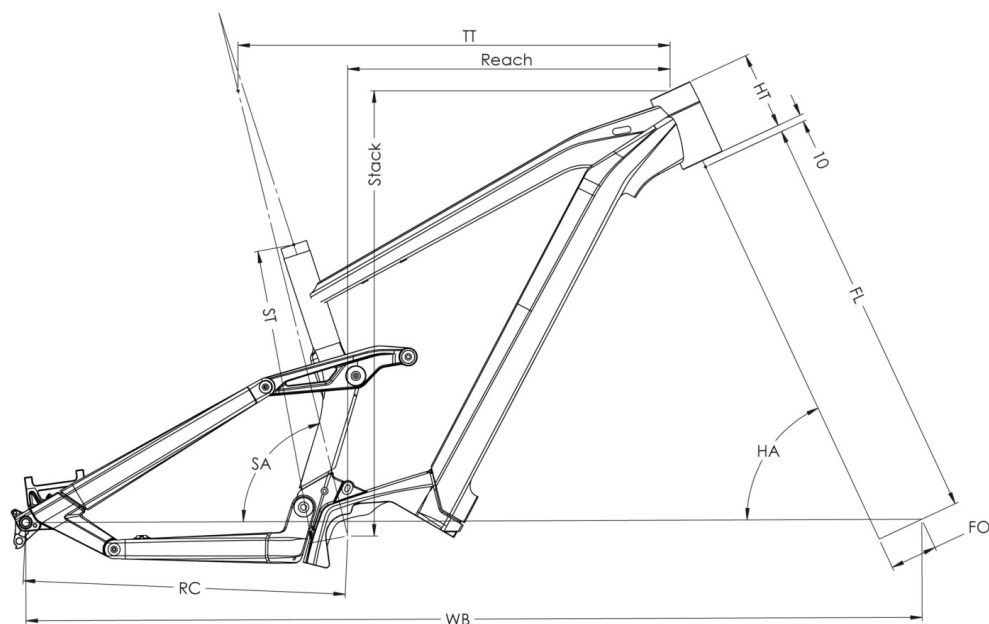

GVWR

140kg

WEIGHT

24.4kg

SIZES

S (1,56 - 1,72m) M (1,69 - 1,85m) L (1,82 - 1,98m) XL (1,95 - 2,11m)

COLORS

Black / Metallic Silver mat

BOSCH CONNECT MODULE (BCM)

Bosch Connect Module (BCM) compatible, with eBike Alarm function

Scan to find this bike online

{MOUSTACHE

SAMEDI 29 TRAIL 5

TAILLE - ST	Unités	390 (S)	420 (M)	450 (L)	480 (XL)
Taille utilisateur (à titre indicatif)	m	1,56 - 1,72	1,69 - 1,85	1,82 - 1,98	1,95 - 2,11
Tube supérieur (mesure horizontale) - TT	mm	588	618	643	668
Bases - RC	mm	462	462	462	462
Douille de direction - HT	mm	100	110	130	140
Empattement - WB	mm	1218	1250	1279	1306
Hauteur boîtier - BB	mm	345	345	345	345
Longueur de fourche - FL	mm	560	560	560	560
Offset de fourche - FO	mm	44	44	44	44
Angle de tube de selle - STa	°	76,6	76,6	76,6	76,6
Angle de douille de direction - HTa	°	65,6	65,6	65,6	65,6
Reach	mm	441	468	489	512
Stack	mm	623	632	650	659
Enjambement - SO	mm	858	866	868	876
Hauteur de roue - WH	mm	750	750	750	750