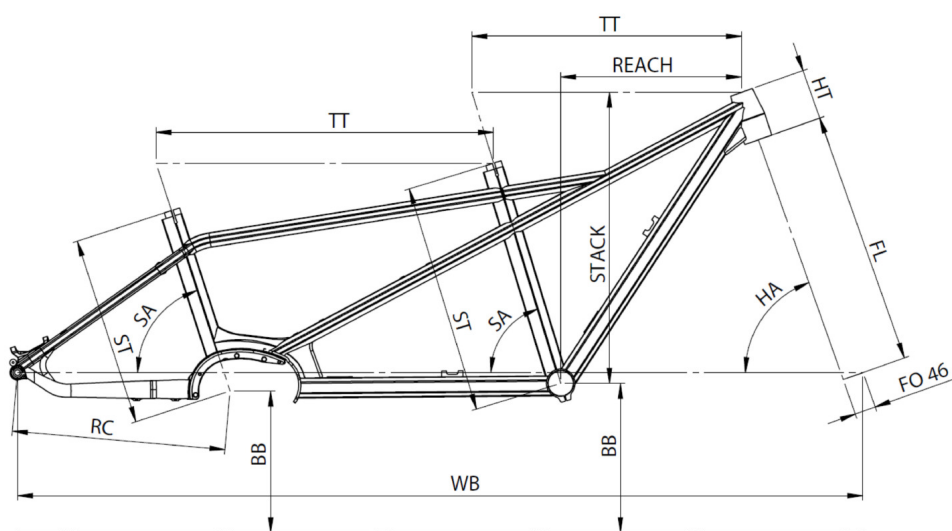

WEIGHT

32.6kg

SIZES

ML (1,72 - 1,95m / 1,50 - 1,85m)

COLORS

Electric Blue glossy

CONDITIONS

Maximum distance, calculated for two 70kg riders in ideal conditions. Estimate your battery range .

		REAR	FRONT
Taille utilisateur (à titre indicatif)	mm	1,50 - 1,85	1,72 - 1,95
Taille - ST	mm	420	510
Tube supérieur (mesure horizontale) - TT	mm	737	590
Bases - RC	mm	470	
Douille de direction - HT	mm	110	
Empattement - WB	mm	1850	
Hauteur boîtier - BB	mm	310	325
Angle de selle - SA	°	72	73
Angle de direction - HA	°	70,5	70,5
Taille de roues AR / AV	"	27,5 / 27,5	27,5 / 27,5
Reach	mm	/	394
Stack	mm	/	642