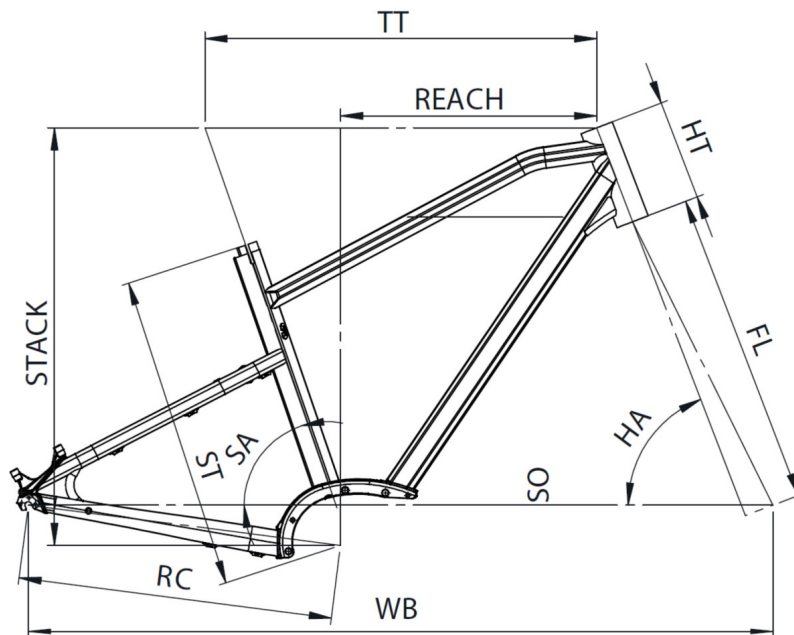

# SAMEDI 28.1

TAILLE - ST	mm	410 (S)	470 (M)	530 (L)	590 (XL)
Taille utilisateur (à titre indicatif)	m	1,55 - 1,70	1,66 - 1,83	1,81 - 1,95	1,90 - 2,05
Tube supérieur (mesure horizontale) - TT	mm	560	585	610	635
Bases - RC	mm	470	470	470	470
Douille de direction - HT	mm	140	150	170	180
Empattement - WB	mm	1092	1112	1132	1158
Longueur de fourche - FL	mm	467	467	467	467
Hauteur boîtier - BB	mm	60	60	60	60
Angle de selle - SA	°	72	72	72	72
Angle de direction - HA	°	68,5	69	69,5	69,5
Reach	mm	361	383	400	423
Stack	mm	610	623	644	653