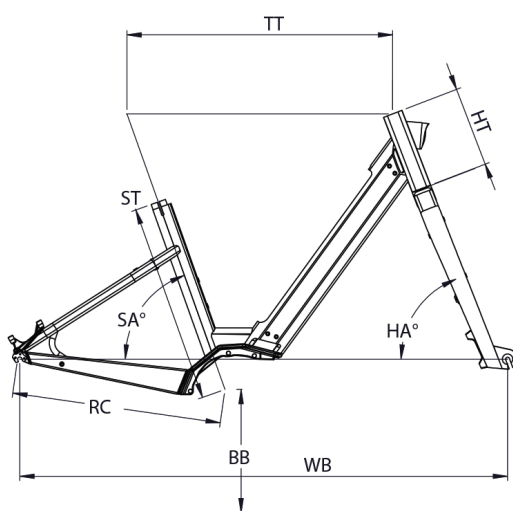

WEIGHT

25.3kg

SIZES

One size (1,57 - 1,90m)

COLORS

Black glossy

CONDITIONS

Maximum distance, calculated for a 70kg rider in ideal conditions. Estimate your battery range .

WARRANTY

5 years frame and fork Moustache Bikes - 2 years motor, battery

LOCK

AXA, Block XXL, same key for framelock & battery lock

Scan to find this bike online

{MOUSTACHE

LUNDI 27.1

TAILLE - ST	mm	460 (M)
Taille utilisateur (à titre indicatif)	m	1,57 - 1,90 m
Tube supérieur (mesure horizontale) - TT	mm	615
Bases - RC	mm	480
Douille de direction - HT	mm	185
Empattement - WB	mm	1129
Hauteur boîtier - BB	mm	285
Angle de selle - SA	mm	70,4
Angle de direction - HA	°	69