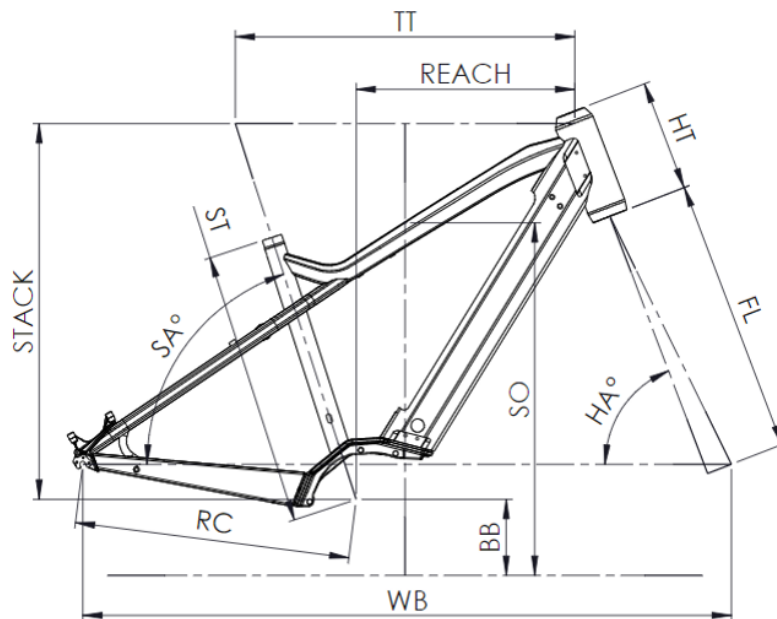

REAR HUB

Shimano, 32H, 9x135mm, QR (Quick Release)

HANDLEBAR

Moustache, ergonomic, alloy, 80mm rise

GRIPS

Ergonomic, dual-density

SADDLE

Selle Royal, Shadow+, gel

SIZES

S (1,55 - 1,70m) M (1,68 - 1,83m) L (1,80 - 1,95m) XL (1,90 - 2,05m)

COLORS

Metalic dark green mat

CONDITIONS

Maximum distance, calculated for a 70kg rider in ideal conditions. Estimate your battery range .

Scan to find this bike online

MOUSTACHE

SAMEDI 28.7

ST - TAILLE / SIZE	mm	420 (S)	470 (M)	530 (L)	580 (XL)
Taille utilisateur / User size	m	1,55 - 1,70	1,68 - 1,83	1,80 - 1,95	1,90 - 2,05
TT - Tube supérieur / Top tube	mm	560	585	610	635
RC - Bases / Rear center	mm	475	475	475	475
HT - Douille de direction / Headtube	mm	170	170	170	190
WB - Empattement / Wheelbase	mm	1106	1121	1147	1173
FL - Longueur de fourche / Fork length	mm	477	477	477	477
BB - Hauteur de boitier / BB height	mm	305	305	305	305
SA - Angle de selle / Seat angle	°	71,5	71,5	71,5	71,5
HA - Angle de direction / Head angle	°	67,7	68,5	68,5	68,5
Reach	mm	347	371	396	415
Stack	mm	644	644	644	644
SO - Enjambement / Standover	mm	770	774	782	786