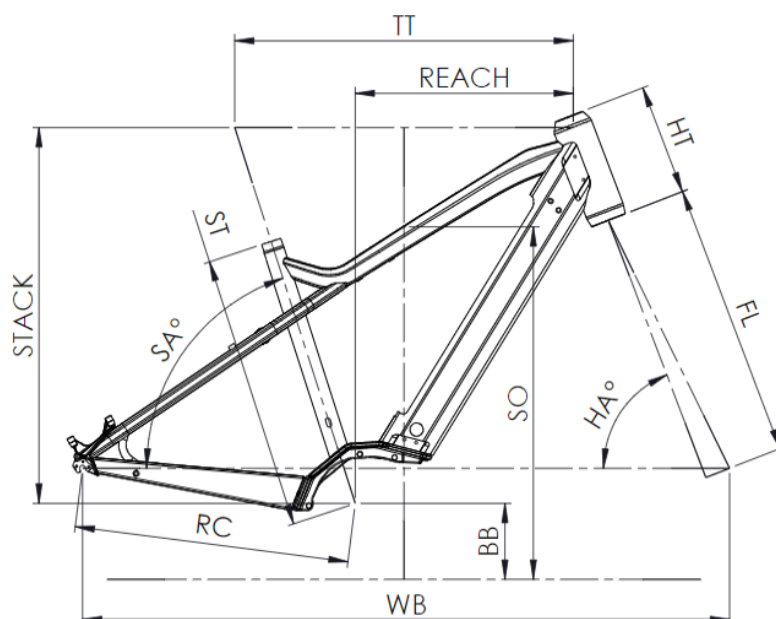

# SAMEDI 27 XROAD 3

ST - TAILLE / SIZE	mm	420 (S)	470 (M)	530 (L)	580 (XL)
Taille utilisateur / User size	m	1,55 - 1,70	1,68 - 1,83	1,80 - 1,95	1,90 - 2,05
TT - Tube supérieur / Top tube	mm	560	585	610	635
RC - Bases / Rear center	mm	475	475	475	475
HT - Douille de direction / Headtube	mm	170	170	170	190
WB - Empattement / Wheelbase	mm	1108	1123	1148	1174
FL - Longueur de fourche / Fork length	mm	487	487	487	487
BB - Hauteur de boîtier / BB height	mm	298	298	298	298
SA - Angle de selle / Seat angle	°	71	71	71	71
HA - Angle de direction / Head angle	°	67,2	68	68	68
Reach	mm	341	365	390	409
Stack	mm	644	648	648	667
SO - Enjambement / Standover	mm	762	771	771	777