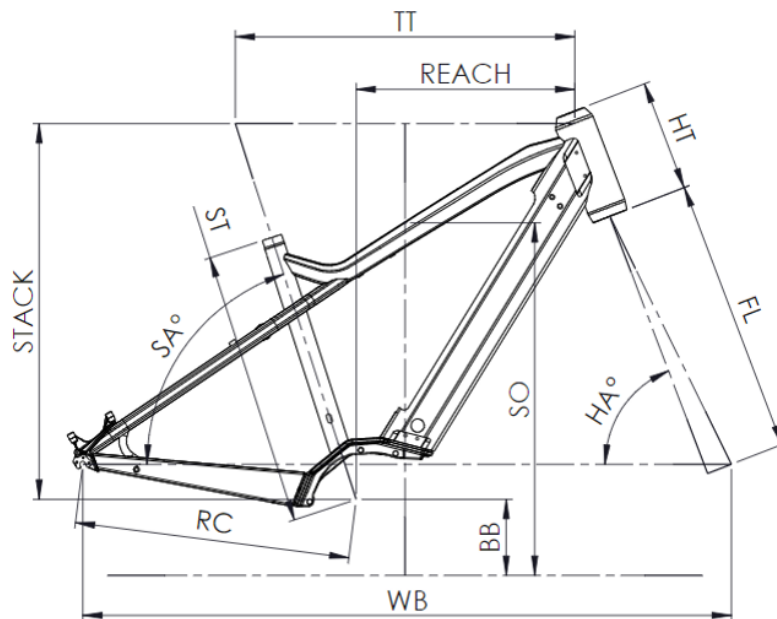

Scan to find this bike online

MOUSTACHE

SAMEDI 28.5

ST - TAILLE / SIZE	mm	420 (S)	470 (M)	530 (L)	580 (XL)
Taille utilisateur / User size	m	1,55 - 1,70	1,68 - 1,83	1,80 - 1,95	1,90 - 2,05
TT - Tube supérieur / Top tube	mm	560	585	610	635
RC - Bases / Rear center	mm	475	475	475	475
HT - Douille de direction / Headtube	mm	170	170	170	190
WB - Empattement / Wheelbase	mm	1106	1121	1147	1173
FL - Longueur de fourche / Fork length	mm	477	477	477	477
BB - Hauteur de boîtier / BB height	mm	305	305	305	305
SA - Angle de selle / Seat angle	°	71,5	71,5	71,5	71,5
HA - Angle de direction / Head angle	°	67,7	68,5	68,5	68,5
Reach	mm	347	371	396	415
Stack	mm	644	644	644	644
SO - Enjambement / Standover	mm	770	774	782	786