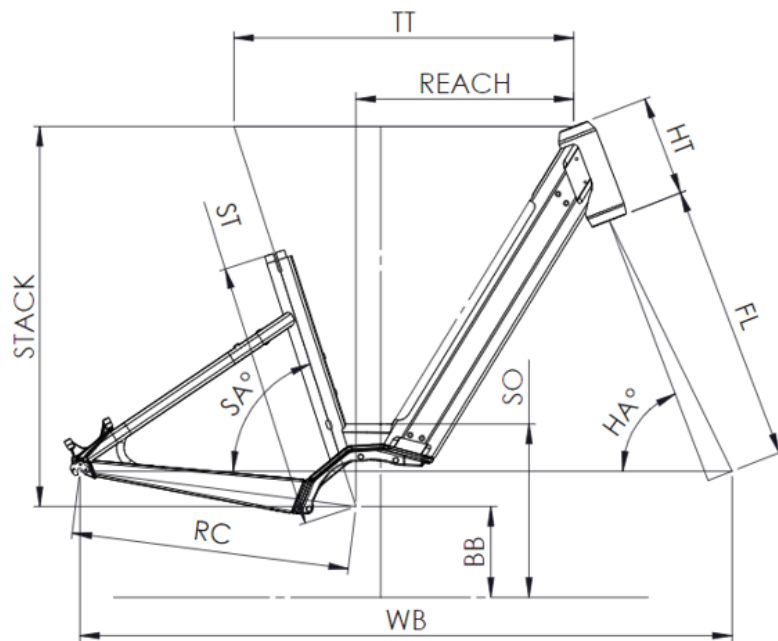

# SAMEDI 28.5 OPEN

ST - TAILLE / SIZE	mm	390 (S)	450 (M)	510 (L)
Taille utilisateur / User size	m	1,49 - 1,61	1,59 - 1,76	1,74 - 1,90
TT - Tube supérieur / Top tube	mm	555	580	605
RC - Bases / Rear center	mm	475	475	475
HT - Douille de direction / Headtube	mm	170	170	170
WB - Empattement / Wheelbase	mm	1101	1115	1124
FL - Longueur de fourche / Fork length	mm	477	477	477
BB - Hauteur de boîtier / BB height	mm	305	305	305
SA - Angle de selle / Seat angle	°	71,5	71,5	71,5
HA - Angle de direction / Head angle	°	67,7	68,5	68,5
Reach	mm	342	366	390
Stack	mm	644	644	644
SO - Enjambement / Standover	mm	443	443	443