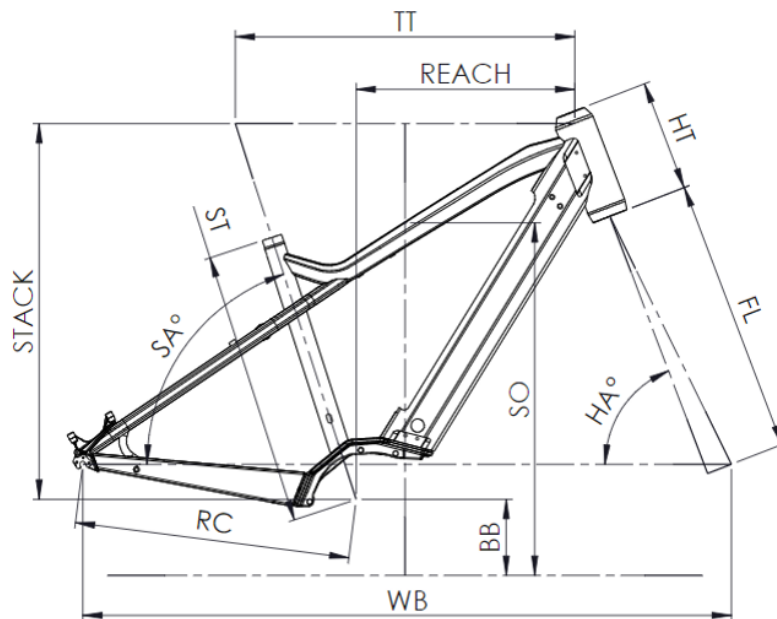

REAR HUB

Shimano, 32H, 9x135mm, QR (Quick Release)

HANDLEBAR

Moustache, ergonomic, alloy, 80mm rise

GRIPS

Ergonomic, dual-density

SADDLE

Selle Royal, Shadow+, gel

SIZES

S (1,55 - 1,70m) M (1,68 - 1,83m) L (1,80 - 1,95m) XL (1,90 - 2,05m)

COLORS

Metalic dark green mat

CONDITIONS

Maximum distance, calculated for a 70kg rider in ideal conditions. Estimate your battery range .

Scan to find this bike online

MOUSTACHE

SAMEDI 28.7

ST - TAILLE / SIZE	mm	420 (S)	470 (M)	530 (L)	580 (XL)
Taille utilisateur / User size	m	1,55 - 1,70	1,68 - 1,83	1,80 - 1,95	1,90 - 2,05
TT - Tube supérieur / Top tube	mm	560	585	610	635
RC - Bases / Rear center	mm	475	475	475	475
HT - Douille de direction / Headtube	mm	170	170	170	190
WB - Empattement / Wheelbase	mm	1106	1121	1147	1173
FL - Longueur de fourche / Fork length	mm	477	477	477	477
BB - Hauteur de boîtier / BB height	mm	305	305	305	305
SA - Angle de selle / Seat angle	°	71,5	71,5	71,5	71,5
HA - Angle de direction / Head angle	°	67,7	68,5	68,5	68,5
Reach	mm	347	371	396	415
Stack	mm	644	644	644	644
SO - Enjambement / Standover	mm	770	774	782	786