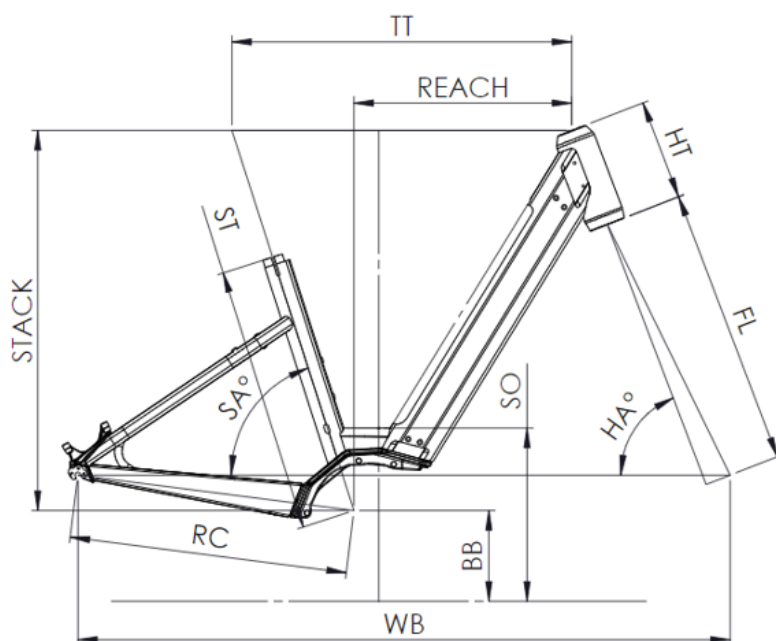

# SAMEDI 27 XROAD 3 OPEN

| ST - TAILLE / SIZE                     | mm | 390 (S)     | 450 (M)     | 510 (L)     |
|--|----|-------------|-------------|-------------|
| Taille utilisateur / User size         | m  | 1,49 - 1,61 | 1,59 - 1,76 | 1,74 - 1,90 |
| TT - Tube supérieur / Top tube         | mm | 550         | 575         | 600         |
| RC - Bases / Rear center               | mm | 470         | 470         | 470         |
| HT - Douille de direction / Headtube   | mm | 140         | 150         | 160         |
| WB - Empattement / Wheelbase           | mm | 1092        | 1110        | 1128        |
| FL - Longueur de fourche / Fork length | mm | 477         | 477         | 477         |
| BB - Hauteur de boîtier / BB height    | mm | 300         | 300         | 300         |
| SA - Angle de selle / Seat angle       | °  | 71,4        | 71,4        | 71,4        |
| HA - Angle de direction / Head angle   | °  | 67,7        | 68,1        | 68,7        |
| Reach                                  | mm | 348         | 366         | 387         |
| Stack                                  | mm | 614         | 625         | 637         |
| SO - Enjambement / Standover           | mm | 688         | 683         | 681         |