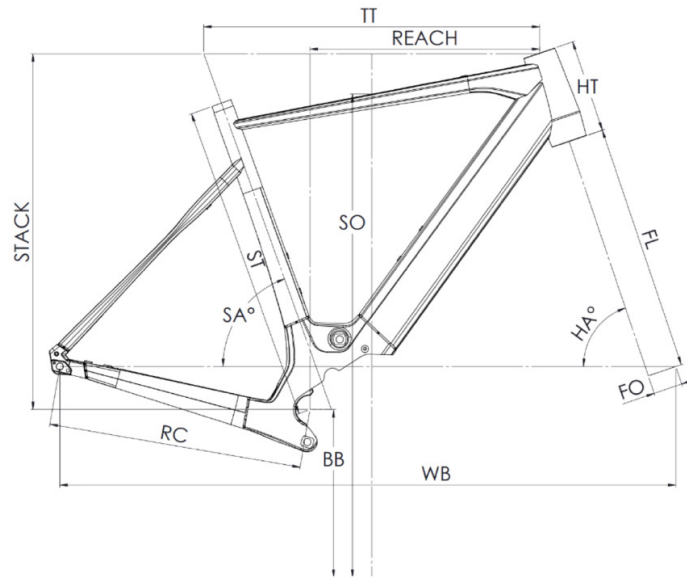

## SIZES

XS (1,43 - 1,55m) S (1,53 - 1,68m) M (1,66 - 1,81m)

## WEIGHT

16.2kg

Scan to find this bike online

{MOUSTACHE

## Dimanche 28 Road 2/4/6 - Dimanche 29 Gravel 2/4/6

ST - Taille / Size	mm	460 (S)	500 (M)	540 (L)	580 (XL)
Taille utilisateur / User size	m	1,53 - 1,68	1,66 - 1,81	1,79 - 1,94	1,92 - 2,07
TT - Tube supérieur / Top tube	mm	545	565	585	605
RC - Bases / Rear center	mm	437	437	437	437
HT - Douille de direction / Headtube	mm	120	135	160	180
WB - Empattement / Wheelbase	mm	1039	1049	1061	1071
FL - Longueur de fourche / Fork length	mm	415	415	415	415
BB - Hauteur de boîtier / BB height	mm	288,5	288,5	288,5	288,5
SA - Angle de selle / Seat angle	°	73,3	73	72,8	72,5
HA - Angle de direction / Head angle	°	70	70,7	71,3	72
Reach	mm	375	386	395	405
Stack	mm	569	586	612	634
SO - Enjambement / Standover	mm	772	800	830	850