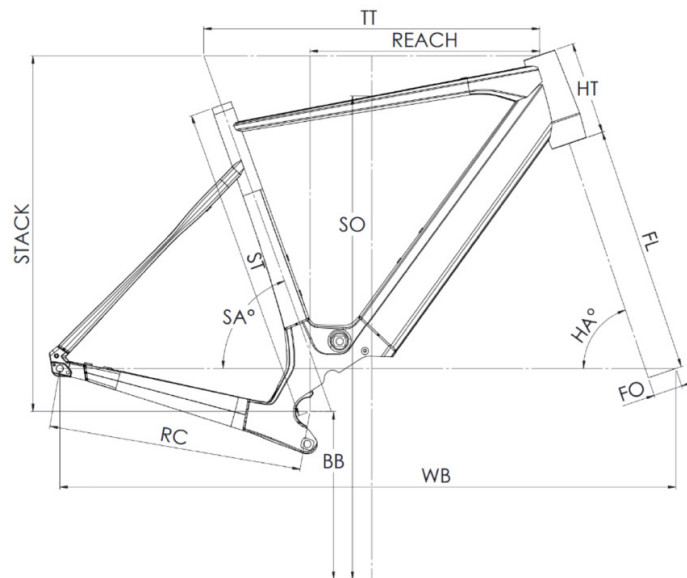

GVWR

120kg

CONDITIONS

Maximum distance, calculated for a 70kg rider in ideal conditions. Estimate your battery range .

WARRANTY

5 years frame and fork Moustache Bikes - 2 years motor, battery

RIMS

Moustache, al:30, alloy 6061, welded, 24 holes, 700c, 22mm internal width

FRONT HUB

Moustache, 24H, 12x100mm, thru axle

REAR HUB

Moustache, 24H, 12x142mm, thru axle

SIZES

XS (1,43 - 1,55m) S (1,53 - 1,68m) M (1,66 - 1,81m)

COLORS

Pebble grey glossy

REMOTE

Bosch, System Controller and Mini Remote, Smart System, integrated in the top tube, range and assistance mode

WEIGHT

17.6kg

CARRIER

Non équipé

Scan to find this bike online

{MOUSTACHE

DIMANCHE 29 GRAVEL 4

Dimanche 28 Road 2/4/6 - Dimanche 29 Gravel 2/4/6

ST - Taille / Size	mm	460 (S)	500 (M)	540 (L)	580 (XL)
Taille utilisateur / User size	m	1,53 - 1,68	1,66 - 1,81	1,79 - 1,94	1,92 - 2,07
TT - Tube supérieur / Top tube	mm	545	565	585	605
RC - Bases / Rear center	mm	437	437	437	437
HT - Douille de direction / Headtube	mm	120	135	160	180
WB - Empattement / Wheelbase	mm	1039	1049	1061	1071
FL - Longueur de fourche / Fork length	mm	415	415	415	415
BB - Hauteur de boîtier / BB height	mm	288,5	288,5	288,5	288,5
SA - Angle de selle / Seat angle	°	73,3	73	72,8	72,5
HA - Angle de direction / Head angle	°	70	70,7	71,3	72
Reach	mm	375	386	395	405
Stack	mm	569	586	612	634
SO - Enjambement / Standover	mm	772	800	830	850