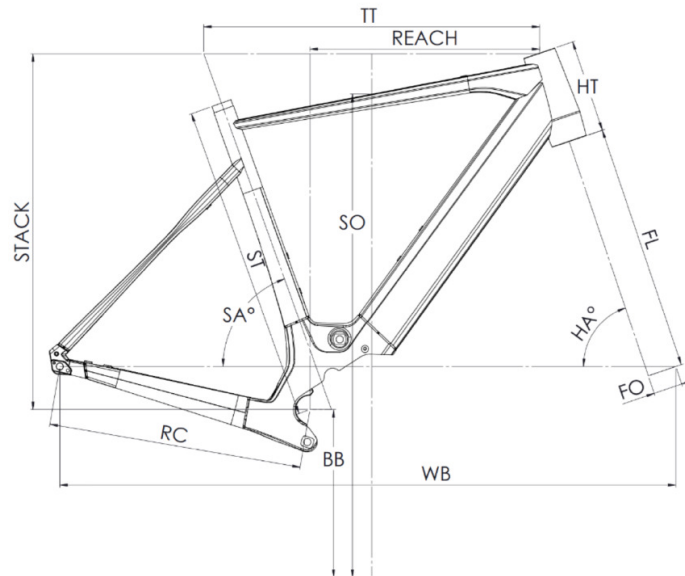

## SIZES

S (1,53 - 1,68m) M (1,66 - 1,81m) L (1,79 - 1,94m) XL (1,92 - 2,07m)

## WEIGHT

17.6kg

## Dimanche 28 Road 2/4/6 - Dimanche 29 Gravel 2/4/6

ST - Taille / Size	mm	460 (S)	500 (M)	540 (L)	580 (XL)
Taille utilisateur / User size	m	1,53 - 1,68	1,66 - 1,81	1,79 - 1,94	1,92 - 2,07
TT - Tube supérieur / Top tube	mm	545	565	585	605
RC - Bases / Rear center	mm	437	437	437	437
HT - Douille de direction / Headtube	mm	120	135	160	180
WB - Empattement / Wheelbase	mm	1039	1049	1061	1071
FL - Longueur de fourche / Fork length	mm	415	415	415	415
BB - Hauteur de boîtier / BB height	mm	288,5	288,5	288,5	288,5
SA - Angle de selle / Seat angle	°	73,3	73	72,8	72,5
HA - Angle de direction / Head angle	°	70	70,7	71,3	72
Reach	mm	375	386	395	405
Stack	mm	569	586	612	634
SO - Enjambement / Standover	mm	772	800	830	850